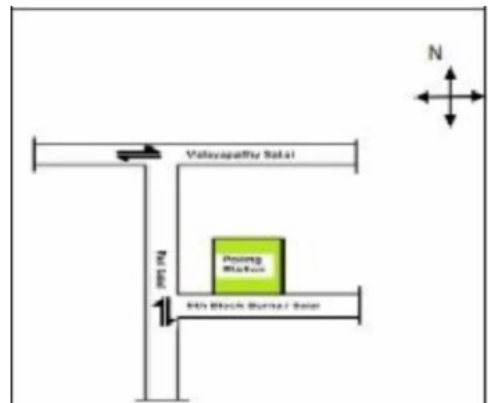

Front Elevation

Polling Station Front View

Cad View

Key MAP View

சட்டமன்றத் தொகுதியின் எண் மற்றும் பெயர் : 8-அம்பத்தூர் பிரிவு எண் மற்றும் பெயர் 1-சென்னை மாநகராட்சி முகப்பேர் கிழக்கு, அண்ணாநகர்மேற்கு விரிவாக்கம்