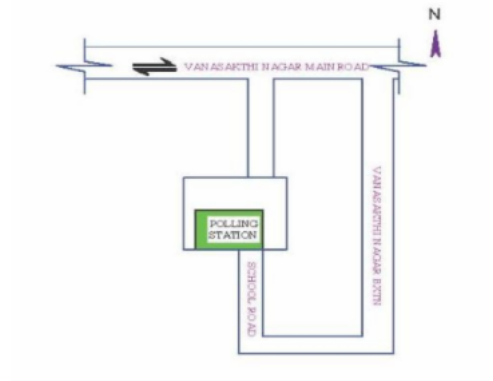

Front Elevation

Polling Station Front View

Cad View

Key MAP View

சட்டமன்றத் தொகுதியின் எண் மற்றும் பெயர் : 8-அம்பத்தூர் பிரிவு எண் மற்றும் பெயர் 1-சென்னை மாநகராட்சி கொர்ட்டீர், விவேகானந்தர் நகர், முருகன் கோவில் தெரு (வார்டு 83) பாகம் எண் : 49