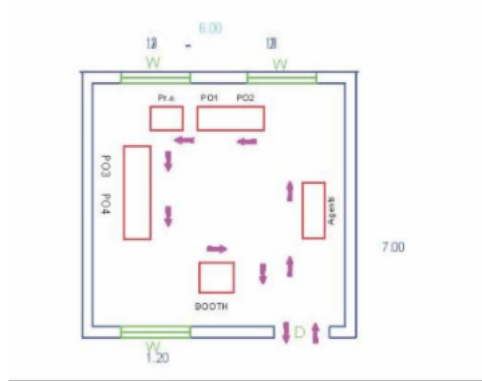

4. வாக்காளர்களின் எண்ணிக்கை

தொடங்கும் வரிசை எண்	முடியும் வரிசை எண்.	நிகர வாக்காளர்களின் எண்ணிக்கை			
		ஆண்	பெண்	மூன்றாம் பாலினம்	மொத்தம்
1	1157	571	574	0	1145

கையொப்பம்

Nazri Naksha

Google Map View

Polling Station Building Front View

Front Elevation

Polling Station Front View

Cad View

Key MAP View

சட்டமன்றத் தொகுதியின் எண் மற்றும் பெயர் : 8-அம்பத்தூர் பிரிவு எண் மற்றும் பெயர் 1-சென்னை மாநகராட்சி கொர்ட்டீர், விவேகானந்தர் நகர், முருகன் கோவில் தெரு (வார்டு 83) பாகம் எண் : 49