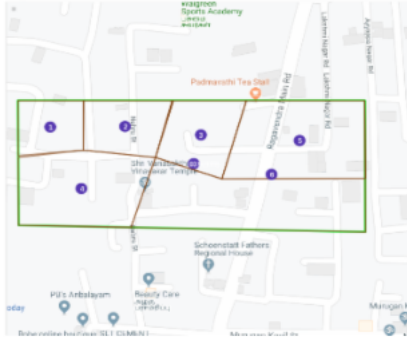

3. வாக்குச் சாவடியின் விவரங்கள்

<p>வாக்குச் சாவடியின் எண் மற்றும் பெயர் :</p> <p>49 - பத்ம ஸ்ரீ சிபிஎஸ்இ பள்ளி,, தெற்கு முகம் 6ம் வகுப்பு அறை, கொளத்தூர்-600099</p> <p>வாக்குச் சாவடியின் முகவரி :</p> <p>பத்ம ஸ்ரீ சிபிஎஸ்இ பள்ளி,, தெற்கு முகம் 6ம் வகுப்பு அறை, கொளத்தூர்-600099</p>	<p>வாக்குச் சாவடியின் வகைப்பாடு (ஆண்/பெண்/பொது)</p>	<p>பொது</p>
	<p>துணை வாக்குச் சாவடிகளின் எண்ணிக்கை :</p>	<p>0</p>

4. வாக்காளர்களின் எண்ணிக்கை

தொடங்கும் வரிசை எண்	முடியும் வரிசை எண்.	நிகர வாக்காளர்களின் எண்ணிக்கை			
		ஆண்	பெண்	மூன்றாம் பாலினம்	மொத்தம்
1	1157	571	574	0	1145

கையொப்பம்

Nazri Naksha

Google Map View

Polling Station Building Front View

Front Elevation

Polling Station Front View

Cad View

Key MAP View

சட்டமன்றத் தொகுதியின் எண் மற்றும் பெயர் : 8-அம்பத்தூர் பிரிவு எண் மற்றும் பெயர் 1-சென்னை மாநகராட்சி கொர்ட்டீர், விவேகானந்தர் நகர், முருகன் கோவில் தெரு (வார்டு 83) பாகம் எண் : 49