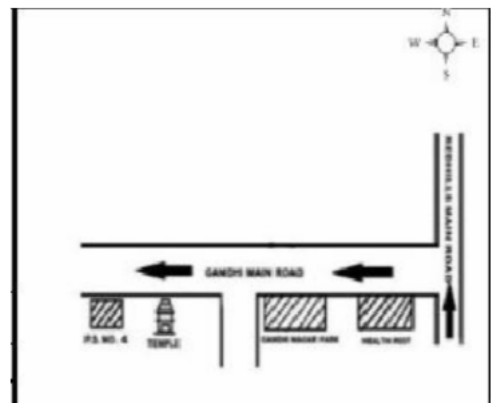

Key MAP View