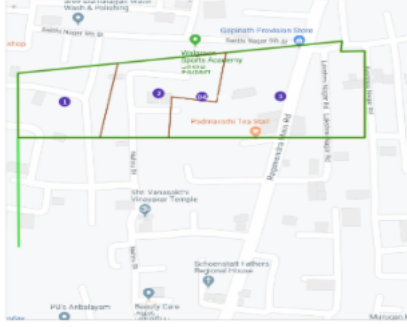

Nazri Naksha