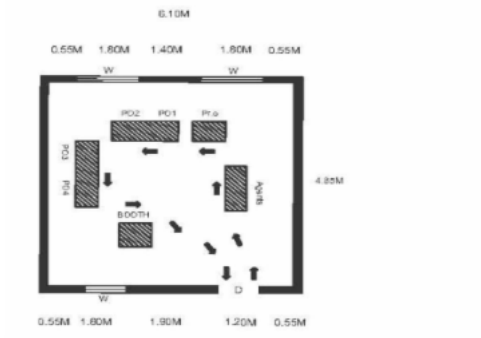

Google Map View

Polling Station Building Front View

Front Elevation

Polling Station Front View

Cad View

Key MAP View

1 பெயர் : சித்ரா கணவர் பெயர்: வேலாயுதம் வீட்டு எண் : 1 வயது : 46 பாலினம் : பெண் Photo is available	XCX1009026	2 பெயர் : கண்ணன் தந்தை பெயர்: தீனயாளன் வீட்டு எண் : 1 வயது : 39 பாலினம் : ஆண் Photo is available	XCX1192095	3 பெயர் : அரவிந்த் தந்தை பெயர்: ஏழுமலை வீட்டு எண் : 1/1 வயது : 25 பாலினம் : ஆண் Photo is available	XCX2873487
4 பெயர் : மதன்குமார் தந்தை பெயர்: தீனயாளன் வீட்டு எண் : 1-45 வயது : 32 பாலினம் : ஆண் Photo is available	XCX2209633	5 பெயர் : ஷஹீனா தந்தை பெயர்: இப்ராகிம் வீட்டு எண் : 1/63 வயது : 44 பாலினம் : பெண் Photo is available	XCX2850261	6 பெயர் : ராமராஜன் தந்தை பெயர்: முருகேசுமே வீட்டு எண் : 1/63 வயது : 36 பாலினம் : ஆண் Photo is available	XCX3563558
7 பெயர் : தனிகைவேலு தந்தை பெயர்: ராஜா வீட்டு எண் : 2 வயது : 67 பாலினம் : ஆண் Photo is available	XCX0728667	8 பெயர் : ஐஷ்வர்யா தந்தை பெயர்: ஷ்ரிமூர் வீட்டு எண் : 2 வயது : 28 பாலினம் : பெண் Photo is available	XCX3458569	9 பெயர் : விஜய் தந்தை பெயர்: ரவி வீட்டு எண் : 2 வயது : 26 பாலினம் : ஆண் Photo is available	XCX2678019
10 பெயர் : நந்தினி கேசவன் கணவர் பெயர்: கேசவன் வீட்டு எண் : 3 வயது : 31 பாலினம் : பெண் Photo is available	XCX2585842	11 பெயர் : மோகன் ராஜ் தந்தை பெயர்: செல்வா ராஜ் வீட்டு எண் : 5/2 வயது : 29 பாலினம் : ஆண் Photo is available	XCX2698306	12 பெயர் : திவ்யா தந்தை பெயர்: டில்லி பாபு வீட்டு எண் : 5/2 வயது : 26 பாலினம் : பெண் Photo is available	XCX2850048
13 பெயர் : தசுஷ்ணா மூர்த்தி தந்தை பெயர்: முனிரத்தன் வீட்டு எண் : 5/35ஏ வயது : 77 பாலினம் : ஆண் Photo is available	XCX2698462	14 பெயர் : சாந்தி கணவர் பெயர்: சரவணன் வீட்டு எண் : 5/35ஏ வயது : 44 பாலினம் : பெண் Photo is available	XCX2707933	S 15 பெயர் : ரோகினி தந்தை பெயர்: வாசுதேவன் வீட்டு எண் : 6 வயது : 33 பாலினம் : பெண் DELETED Photo is available	XCX1192889
16 பெயர் : சுலோசனா கணவர் பெயர்: நடராஜன் வீட்டு எண் : 7/2 வயது : 68 பாலினம் : பெண் Photo is available	XCX3554581	17 பெயர் : கணேஷ் தந்தை பெயர்: மூர்த்தி வீட்டு எண் : 8 வயது : 30 பாலினம் : ஆண் Photo is available	XCX1823830	18 பெயர் : நந்தினி தந்தை பெயர்: ஏழுமலை வீட்டு எண் : 8/13 வயது : 27 பாலினம் : பெண் Photo is available	XCX3490570
19 பெயர் : தனலக்ஷ்மி தந்தை பெயர்: ஹரிஹரன் வீட்டு எண் : 9 / 1 வயது : 30 பாலினம் : பெண் Photo is available	XCX3343126	20 பெயர் : பவித்ரா தந்தை பெயர்: பிரபாகரன் வீட்டு எண் : 11-19B வயது : 29 பாலினம் : பெண் Photo is available	XCX2423143	21 பெயர் : ஷாலினி கணவர் பெயர்: ஜேரேமியா வீட்டு எண் : 15/77 வயது : 38 பாலினம் : பெண் Photo is available	XCX3563699
22 பெயர் : இராதா தந்தை பெயர்: ராஜா வீட்டு எண் : 17-6 வயது : 41 பாலினம் : பெண் Photo is available	XCX2518280	23 பெயர் : ரேவதி கணவர் பெயர்: ராஜேஸ்வரன் வீட்டு எண் : 18 வயது : 56 பாலினம் : பெண் Photo is available	XCX0728832	24 பெயர் : செல்வம் தந்தை பெயர்: உத்திரகுமார் வீட்டு எண் : 18 வயது : 36 பாலினம் : ஆண் Photo is available	XCX1008994
25 பெயர் : சரவணன் தந்தை பெயர்: அருணாசலம் வீட்டு எண் : 19 வயது : 49 பாலினம் : ஆண் Photo is available	XCX1192376	26 பெயர் : பின்னி அனில் குமார் கணவர் பெயர்: அனில் குமார் வீட்டு எண் : 19 வயது : 47 பாலினம் : பெண் Photo is available	XCX1192368	27 பெயர் : சதீஷ் குமார் தந்தை பெயர்: சுப்பரமணி வீட்டு எண் : 19 வயது : 35 பாலினம் : ஆண் Photo is available	XCX1193093
28 பெயர் : லோகநாதன் தந்தை பெயர்: சுப்பரமணி வீட்டு எண் : 19 வயது : 32 பாலினம் : ஆண் Photo is available	XCX1192343	29 பெயர் : மணிகண்டன் தந்தை பெயர்: முருகன் வீட்டு எண் : 19 வயது : 28 பாலினம் : ஆண் Photo is available	XCX2850600	30 பெயர் : கார்த்திகேயன் தந்தை பெயர்: முருகன் வீட்டு எண் : 19 வயது : 27 பாலினம் : ஆண் Photo is available	XCX2873479