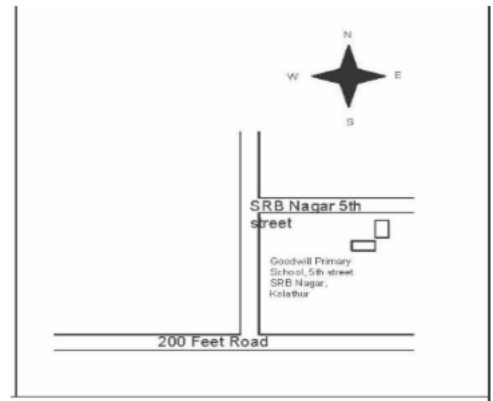

Key MAP View