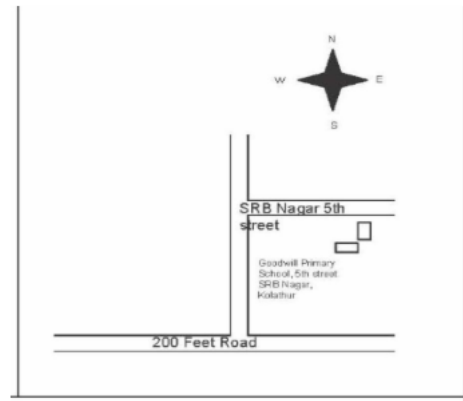

Google Map View

Polling Station Building Front View

Polling Station Front View

Front Elevation

Front Elevation

Cad View

Key MAP View

1 பெயர் : அருண்குமார் தந்தை பெயர் : மனோகரன் வீட்டு எண் : 1-5-32 வயது : 29 பாலினம் : ஆண்	XCX2119980 Photo is available	2 பெயர் : வினாயகம் தந்தை பெயர் : கோவிந்தசாமி வீட்டு எண் : 2-95-2 வயது : 61 பாலினம் : ஆண்	AZZ1649649 Photo is available	3 பெயர் : தரணி கணவர் பெயர் : வினாயகம் வீட்டு எண் : 2-95-2 வயது : 53 பாலினம் : பெண்	XCX2976934 Photo is available
4 பெயர் : பலராமன் தந்தை பெயர் : கோவிந்தசாமி வீட்டு எண் : 2-95-3 வயது : 66 பாலினம் : ஆண்	JCH3229598 Photo is available	5 பெயர் : லட்சுமி கணவர் பெயர் : பலராமன் வீட்டு எண் : 2-95-3 வயது : 57 பாலினம் : பெண்	XCX2976942 Photo is available	6 பெயர் : கண்ணன் தந்தை பெயர் : பலராமன் வீட்டு எண் : 2-95-3 வயது : 40 பாலினம் : ஆண்	AZZ1649664 Photo is available
7 பெயர் : ரோகித்ராஜ் தந்தை பெயர் : சந்திரசேகரன் வீட்டு எண் : 3 வயது : 31 பாலினம் : ஆண்	XCX1590694 Photo is available	8 பெயர் : பூங்கோதை கணவர் பெயர் : மணி வீட்டு எண் : 5 வயது : 72 பாலினம் : பெண்	XCX2210581 Photo is available	9 பெயர் : இந்திரா கணவர் பெயர் : ஜெயகுமார் வீட்டு எண் : 5 வயது : 43 பாலினம் : பெண்	XCX1650324 Photo is available
10 பெயர் : மணிகண்டன் தந்தை பெயர் : ரவி வீட்டு எண் : 5 வயது : 35 பாலினம் : ஆண்	XCX1192947 Photo is available	11 பெயர் : கிரேஸ் வானதி தந்தை பெயர் : மோசஸ் பாண்டியன் வீட்டு எண் : 5 வயது : 29 பாலினம் : பெண்	XCX2210516 Photo is available	12 பெயர் : கீர்த்தனா தந்தை பெயர் : வேணுகோபால் வீட்டு எண் : 5-2-3 வயது : 29 பாலினம் : பெண்	XCX2668507 Photo is available
13 பெயர் : லட்சுமி கணவர் பெயர் : வடிவேல் வீட்டு எண் : 5-32 வயது : 39 பாலினம் : பெண்	XCX1193192 Photo is available	14 பெயர் : வள்ளி கணவர் பெயர் : நித்யானந்தம் வீட்டு எண் : 5-32-1 வயது : 68 பாலினம் : பெண்	XCX2976975 Photo is available	15 பெயர் : வடிவேலு தந்தை பெயர் : நித்யானந்தம் வீட்டு எண் : 5-32-1 வயது : 46 பாலினம் : ஆண்	AZZ1648989 Photo is available
16 பெயர் : செல்வராஜ் தந்தை பெயர் : நித்யானந்தம் வீட்டு எண் : 5-32-1 வயது : 42 பாலினம் : ஆண்	AZZ1649003 Photo is available	17 பெயர் : சேகர் தந்தை பெயர் : விங்கழர்த்தி வீட்டு எண் : 5-32-2 வயது : 66 பாலினம் : ஆண்	JCH3243128 Photo is available	18 பெயர் : ஜானகி கணவர் பெயர் : சேகர் வீட்டு எண் : 5-32-2 வயது : 56 பாலினம் : பெண்	JCH3238896 Photo is available
19 பெயர் : வேதாச்சலம் தந்தை பெயர் : ராமலிங்கம் வீட்டு எண் : 5-32-3 வயது : 69 பாலினம் : ஆண்	XCX2976983 Photo is available	20 பெயர் : மல்லிகா கணவர் பெயர் : வேதாச்சலம் வீட்டு எண் : 5-32-3 வயது : 59 பாலினம் : பெண்	XCX2976991 Photo is available	21 பெயர் : அமுதா கணவர் பெயர் : சிவலிங்கம் வீட்டு எண் : 5-32-5 வயது : 49 பாலினம் : பெண்	AZZ1656016 Photo is available
22 பெயர் : மனோகரன் தந்தை பெயர் : ராமலிங்கம் வீட்டு எண் : 5-32-6 வயது : 61 பாலினம் : ஆண்	XCX2977007 Photo is available	23 பெயர் : ஜீவா கணவர் பெயர் : மனோகரன் வீட்டு எண் : 5-32-6 வயது : 54 பாலினம் : பெண்	XCX2977015 Photo is available	24 பெயர் : நித்யா தேவி கணவர் பெயர் : சுரேஷ் குமார் வீட்டு எண் : 5-34 வயது : 40 பாலினம் : பெண்	XCX1192392 Photo is available
25 பெயர் : ருமேஷ்குமார் தந்தை பெயர் : பழனி வீட்டு எண் : 5-34 வயது : 38 பாலினம் : ஆண்	XCX0727933 Photo is available	26 பெயர் : ஷர்மிளா கணவர் பெயர் : மணிகண்டன் வீட்டு எண் : 5/34 வயது : 32 பாலினம் : பெண்	XCX2748366 Photo is available	27 பெயர் : கார்த்திகா கணவர் பெயர் : ருமேஷ் குமார் வீட்டு எண் : 5/34 வயது : 32 பாலினம் : பெண்	XCX2817153 Photo is available
28 பெயர் : தமிழரசி தந்தை பெயர் : சீனிவாசன் வீட்டு எண் : 5/34 வயது : 26 பாலினம் : பெண்	XCX3805488 Photo is available	29 பெயர் : ரஞ்சித் தந்தை பெயர் : சீனிவாசன் வீட்டு எண் : 5/34 வயது : 23 பாலினம் : ஆண்	XCX3807534 Photo is available	30 பெயர் : திலகவதி கணவர் பெயர் : சீனிவாசன் வீட்டு எண் : 5-34-2 வயது : 47 பாலினம் : பெண்	AZZ1650365 Photo is available