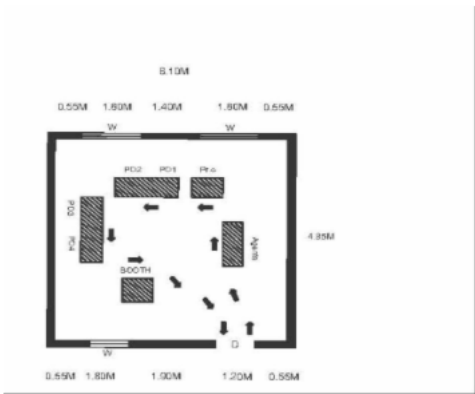

Google Map View

Polling Station Building Front View

Polling Station Front View

Front Elevation

Front Elevation

Cad View

Key MAP View

1 பெயர் : அருண்குமார் தந்தை பெயர் : மனோகரன் வீட்டு எண் : 1-5-32 வயது : 29 பாலினம் : ஆண்	XCX2119980 Photo is available	2 பெயர் : வினாயகம் தந்தை பெயர் : கோவிந்தசாமி வீட்டு எண் : 2-95-2 வயது : 61 பாலினம் : ஆண்	AZZ1649649 Photo is available	3 பெயர் : தரணி கணவர் பெயர் : வினாயகம் வீட்டு எண் : 2-95-2 வயது : 53 பாலினம் : பெண்	XCX2976934 Photo is available
4 பெயர் : பலராமன் தந்தை பெயர் : கோவிந்தசாமி வீட்டு எண் : 2-95-3 வயது : 66 பாலினம் : ஆண்	JCH3229598 Photo is available	5 பெயர் : லட்சுமி கணவர் பெயர் : பலராமன் வீட்டு எண் : 2-95-3 வயது : 57 பாலினம் : பெண்	XCX2976942 Photo is available	6 பெயர் : கண்ணன் தந்தை பெயர் : பலராமன் வீட்டு எண் : 2-95-3 வயது : 40 பாலினம் : ஆண்	AZZ1649664 Photo is available
7 பெயர் : ரோகித்ராஜ் தந்தை பெயர் : சந்திரசேகரன் வீட்டு எண் : 3 வயது : 31 பாலினம் : ஆண்	XCX1590694 Photo is available	8 பெயர் : பூங்கோதை கணவர் பெயர் : மணி வீட்டு எண் : 5 வயது : 72 பாலினம் : பெண்	XCX2210581 Photo is available	9 பெயர் : இந்திரா கணவர் பெயர் : ஜெயகுமார் வீட்டு எண் : 5 வயது : 43 பாலினம் : பெண்	XCX1650324 Photo is available
10 பெயர் : மணிகண்டன் தந்தை பெயர் : ரவி வீட்டு எண் : 5 வயது : 35 பாலினம் : ஆண்	XCX1192947 Photo is available	11 பெயர் : கிரேஸ் வானதி தந்தை பெயர் : மோசஸ் பாண்டியன் வீட்டு எண் : 5 வயது : 29 பாலினம் : பெண்	XCX2210516 Photo is available	12 பெயர் : கீர்த்தனா தந்தை பெயர் : வேணுகோபால் வீட்டு எண் : 5-2-3 வயது : 29 பாலினம் : பெண்	XCX2668507 Photo is available
13 பெயர் : லட்சுமி கணவர் பெயர் : வடிவேல் வீட்டு எண் : 5-32 வயது : 39 பாலினம் : பெண்	XCX1193192 Photo is available	14 பெயர் : வள்ளி கணவர் பெயர் : நித்யானந்தம் வீட்டு எண் : 5-32-1 வயது : 68 பாலினம் : பெண்	XCX2976975 Photo is available	15 பெயர் : வடிவேலு தந்தை பெயர் : நித்யானந்தம் வீட்டு எண் : 5-32-1 வயது : 46 பாலினம் : ஆண்	AZZ1648989 Photo is available
16 பெயர் : செல்வராஜ் தந்தை பெயர் : நித்யானந்தம் வீட்டு எண் : 5-32-1 வயது : 42 பாலினம் : ஆண்	AZZ1649003 Photo is available	17 பெயர் : சேகர் தந்தை பெயர் : விங்கழர்த்தி வீட்டு எண் : 5-32-2 வயது : 66 பாலினம் : ஆண்	JCH3243128 Photo is available	18 பெயர் : ஜானகி கணவர் பெயர் : சேகர் வீட்டு எண் : 5-32-2 வயது : 56 பாலினம் : பெண்	JCH3238896 Photo is available
19 பெயர் : வேதாச்சலம் தந்தை பெயர் : ராமலிங்கம் வீட்டு எண் : 5-32-3 வயது : 69 பாலினம் : ஆண்	XCX2976983 Photo is available	20 பெயர் : மல்லிகா கணவர் பெயர் : வேதாச்சலம் வீட்டு எண் : 5-32-3 வயது : 59 பாலினம் : பெண்	XCX2976991 Photo is available	21 பெயர் : அமுதா கணவர் பெயர் : சிவலிங்கம் வீட்டு எண் : 5-32-5 வயது : 49 பாலினம் : பெண்	AZZ1656016 Photo is available
22 பெயர் : மனோகரன் தந்தை பெயர் : ராமலிங்கம் வீட்டு எண் : 5-32-6 வயது : 61 பாலினம் : ஆண்	XCX2977007 Photo is available	23 பெயர் : ஜீவா கணவர் பெயர் : மனோகரன் வீட்டு எண் : 5-32-6 வயது : 54 பாலினம் : பெண்	XCX2977015 Photo is available	24 பெயர் : நித்யா தேவி கணவர் பெயர் : சுரேஷ் குமார் வீட்டு எண் : 5-34 வயது : 40 பாலினம் : பெண்	XCX1192392 Photo is available
25 பெயர் : ருமேஷ்குமார் தந்தை பெயர் : பழனி வீட்டு எண் : 5-34 வயது : 38 பாலினம் : ஆண்	XCX0727933 Photo is available	26 பெயர் : ஷர்மிளா கணவர் பெயர் : மணிகண்டன் வீட்டு எண் : 5/34 வயது : 32 பாலினம் : பெண்	XCX2748366 Photo is available	27 பெயர் : கார்த்திகா கணவர் பெயர் : ருமேஷ் குமார் வீட்டு எண் : 5/34 வயது : 32 பாலினம் : பெண்	XCX2817153 Photo is available
28 பெயர் : தமிழரசி தந்தை பெயர் : சீனிவாசன் வீட்டு எண் : 5/34 வயது : 26 பாலினம் : பெண்	XCX3805488 Photo is available	29 பெயர் : ரஞ்சித் தந்தை பெயர் : சீனிவாசன் வீட்டு எண் : 5/34 வயது : 23 பாலினம் : ஆண்	XCX3807534 Photo is available	30 பெயர் : திலகவதி கணவர் பெயர் : சீனிவாசன் வீட்டு எண் : 5-34-2 வயது : 47 பாலினம் : பெண்	AZZ1650365 Photo is available