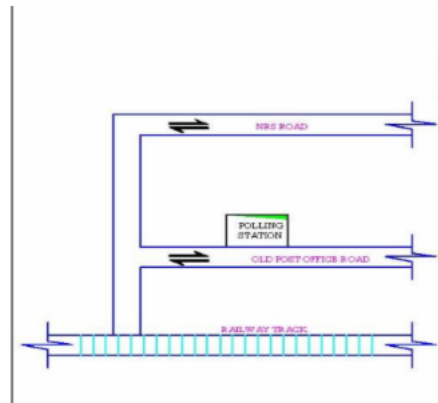

Cad View

Key MAP View