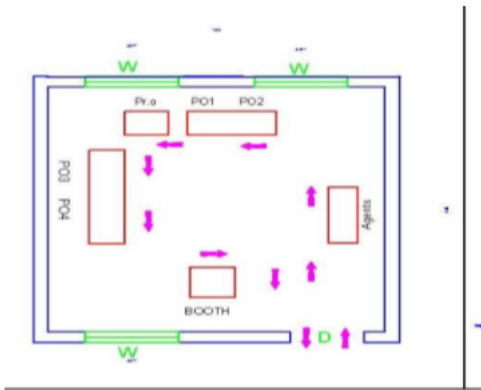

Cad View

Key MAP View