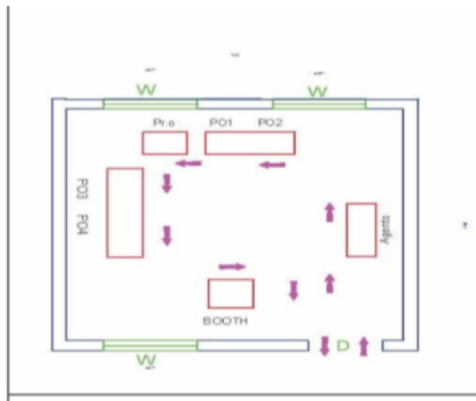

Cad View

Key MAP View