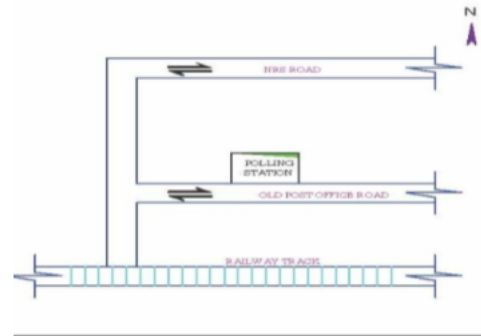

Cad View

Key MAP View