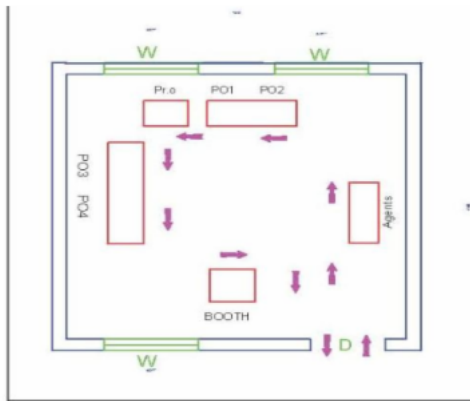

Cad View

Key MAP View