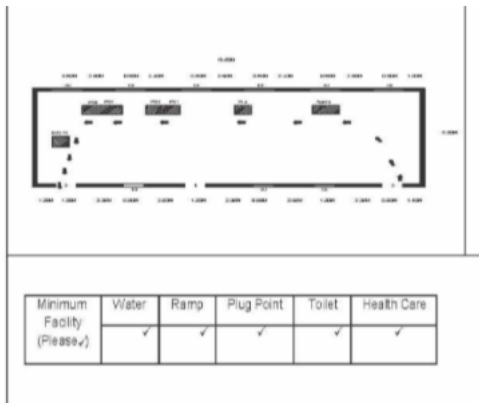

Google Map View

Polling Station Building Front View

Polling Station Front View

Cad View

Key MAP View

1 பெயர் : மகேந்திரன் தந்தை பெயர்: முனுசாமி வீட்டு எண் : 1 வயது : 67 பாலினம் : ஆண் Photo is available	XCX2965184	2 பெயர் : ஜெயராமன் தந்தை பெயர்: நடேசன் வீட்டு எண் : 1 வயது : 61 பாலினம் : ஆண் Photo is available	AZZ8286254	3 பெயர் : முனியம்மாள் கணவர் பெயர்: ஜெயராமன் வீட்டு எண் : 1 வயது : 56 பாலினம் : பெண் Photo is available	XCX2965192
4 பெயர் : ஷகிலா தந்தை பெயர்: ஜெயராமன் வீட்டு எண் : 1 வயது : 41 பாலினம் : பெண் Photo is available	AZZ1808708	5 பெயர் : பிரசன்ன பென்னிகுமாரி கணவர் பெயர்: ஐசக்பால் பிரபு வீட்டு எண் : 1 வயது : 41 பாலினம் : பெண் Photo is available	XCX0197673	6 பெயர் : வீரா வேனி தந்தை பெயர்: கணேஷ் வீட்டு எண் : 1 வயது : 31 பாலினம் : பெண் Photo is available	XCX2587673
7 பெயர் : லட்சுமணன் தந்தை பெயர்: பாலகிருஷ்ணன் வீட்டு எண் : 1-1 வயது : 61 பாலினம் : ஆண் Photo is available	XCX2965200	8 பெயர் : ஜோதி கணவர் பெயர்: பாலகிருஷ்ணன் வீட்டு எண் : 1-1 வயது : 56 பாலினம் : பெண் Photo is available	XCX2965218	S 9 பெயர் : ராமன் தந்தை பெயர்: பாலகிருஷ்ணன் வீட்டு எண் : 1-2 வயது : 61 பாலினம் : ஆண் Photo is available	XCX2965226
10 பெயர் : ரீட்டாதேவி தந்தை பெயர்: ராமன் வீட்டு எண் : 1-2 வயது : 40 பாலினம் : பெண் Photo is available	AZZ1799873	11 பெயர் : ரமேகாவதி தாயின் பெயர்: சீத்தா வீட்டு எண் : 1-3 வயது : 44 பாலினம் : பெண் Photo is available	AZZ1808732	12 பெயர் : சல்லாவதி தாயின் பெயர்: சீத்தா வீட்டு எண் : 1-3 வயது : 42 பாலினம் : பெண் Photo is available	AZZ1808740
13 பெயர் : சாரங்கபாணி தந்தை பெயர்: பாலகிருஷ்ணன் வீட்டு எண் : 1-4 வயது : 58 பாலினம் : ஆண் Photo is available	AZZ7676687	14 பெயர் : ராஜேந்திரன் தந்தை பெயர்: சங்கிலி செட்டியார் வீட்டு எண் : 1A வயது : 73 பாலினம் : ஆண் Photo is available	XCX2215325	15 பெயர் : சரோஜினி கணவர் பெயர்: ராஜேந்திரன் வீட்டு எண் : 1A வயது : 64 பாலினம் : பெண் Photo is available	XCX2215275
16 பெயர் : செந்தில் குமார் தந்தை பெயர்: ராஜேந்திரன் வீட்டு எண் : 1A வயது : 39 பாலினம் : ஆண் Photo is available	XCX2215655	17 பெயர் : வெங்கடேசன் தந்தை பெயர்: ராஜேந்திரன் வீட்டு எண் : 1-A வயது : 42 பாலினம் : ஆண் Photo is available	XCX2215614	18 பெயர் : மூர்த்தி தந்தை பெயர்: ராஜேந்திரன் வீட்டு எண் : 1-A வயது : 39 பாலினம் : ஆண் Photo is available	XCX2215598
19 பெயர் : ராஜேஸ்வரி கணவர் பெயர்: வெங்கடேஷ் குமார் வீட்டு எண் : 1-A வயது : 38 பாலினம் : பெண் Photo is available	XCX2215077	20 பெயர் : ராமசந்திரன் இதரர் பெயர்: லட்சுமி வீட்டு எண் : 1சி வயது : 41 பாலினம் : ஆண் Photo is available	XCX3667565	21 பெயர் : கிங்ஸ்லி தந்தை பெயர்: ஏசுநேசன் வீட்டு எண் : 2 வயது : 45 பாலினம் : ஆண் Photo is available	XCX1986660
22 பெயர் : மீனா --- கணவர் பெயர்: உமேஷ் --- வீட்டு எண் : 2 வயது : 33 பாலினம் : பெண் Photo is available	XCX2214575	23 பெயர் : மனோ தாயின் பெயர்: ஆரோக்கியமேரி வீட்டு எண் : 2 வயது : 27 பாலினம் : ஆண் Photo is available	XCX2817195	24 பெயர் : நவீன் பிரபு தந்தை பெயர்: ராஜா வீட்டு எண் : 2 வயது : 26 பாலினம் : ஆண் Photo is available	XCX2765931
25 பெயர் : பிரவீன் தந்தை பெயர்: நரேஷ் வீட்டு எண் : 2 வயது : 21 பாலினம் : ஆண் Photo is available	XCX3990843	26 பெயர் : வெங்கடேசன் தந்தை பெயர்: பெருமாள் வீட்டு எண் : 2-1 வயது : 55 பாலினம் : ஆண் Photo is available	XCX2966133	27 பெயர் : இந்திரா கணவர் பெயர்: வெங்கடேசன் வீட்டு எண் : 2-1 வயது : 49 பாலினம் : பெண் Photo is available	AZZ1793918
28 பெயர் : ராஜேந்திரன் தந்தை பெயர்: பெருமாள் வீட்டு எண் : 2-2 வயது : 65 பாலினம் : ஆண் Photo is available	AZZ8250706	29 பெயர் : சர்வாணி கணவர் பெயர்: ராஜேந்திரன் வீட்டு எண் : 2-2 வயது : 53 பாலினம் : பெண் Photo is available	XCX2966141	30 பெயர் : சதீஷ்குமார் தந்தை பெயர்: ராஜேந்திரன் வீட்டு எண் : 2-2 வயது : 39 பாலினம் : ஆண் Photo is available	AZZ1809359