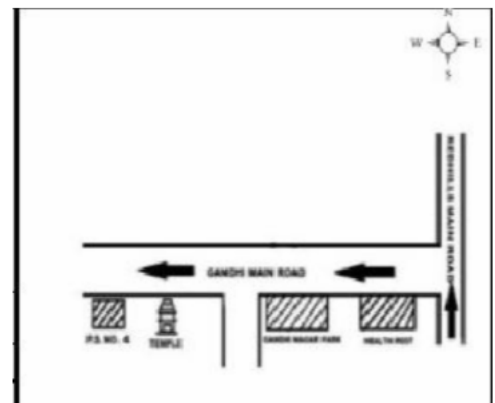

Key MAP View