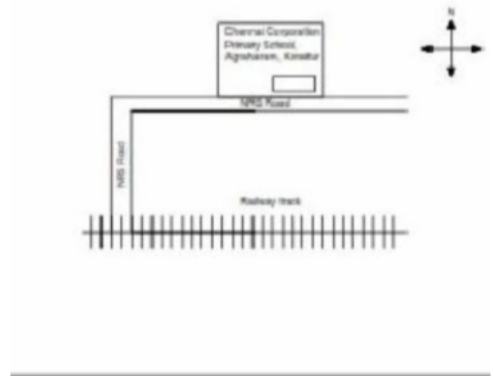

Polling Station Front View

Cad View

Minimum Facility (Please ✓)	Water	Ramp	Plug Point	Toilet	Health Care
	✓	✓	✓	✓	✓

Key MAP View

சட்டமன்றத் தொகுதியின் எண் மற்றும் பெயர் : 8-அம்பத்தூர்
பிரிவு எண் மற்றும் பெயர் 1-சென்னை மாநகராட்சி அக்ரஹாரம் கொரட்டூர், வடக்கு ரெயில்வே ஸ்டேஷன் ரோடு (வார்டு 83) பாகம் எண் : 61