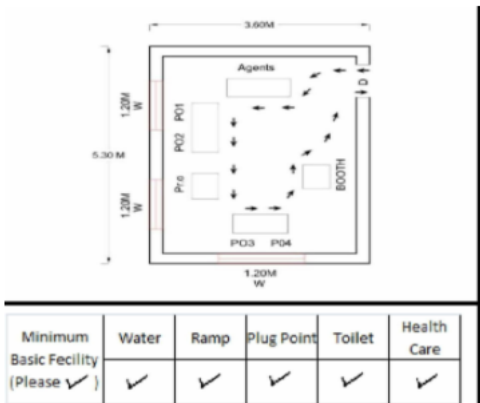

Google Map View

Polling Station Building Front View

Front Elevation

Polling Station Front View

Cad View

Key MAP View

1 பெயர் : பாலுச்சாமி தந்தை பெயர் : செருவன் வீட்டு எண் : 1 வயது : 79 பாலினம் : ஆண் Photo is available	XCX2979177	2 பெயர் : சங்கரி கணவர் பெயர் : பாலுச்சாமி வீட்டு எண் : 1 வயது : 70 பாலினம் : பெண் Photo is available	XCX2979185	3 பெயர் : ஜெயகுமார் தந்தை பெயர் : பாலுச்சாமி வீட்டு எண் : 1 வயது : 48 பாலினம் : ஆண் Photo is available	JCH5680327
4 பெயர் : சரவணன் தந்தை பெயர் : பாலுச்சாமி வீட்டு எண் : 1 வயது : 46 பாலினம் : ஆண் Photo is available	JCH5679956	5 பெயர் : ஜெயவீரன் தந்தை பெயர் : சங்கரபாண்டியன் வீட்டு எண் : 1 வயது : 45 பாலினம் : ஆண் Photo is available	XCX0197970	6 பெயர் : பிரபு தந்தை பெயர் : பாலுச்சாமி வீட்டு எண் : 1 வயது : 43 பாலினம் : ஆண் Photo is available	AZZ1788785
7 பெயர் : சாந்தி கணவர் பெயர் : சரவணன் வீட்டு எண் : 1 வயது : 42 பாலினம் : பெண் Photo is available	XCX1200609	8 பெயர் : தாட்சாயினி கணவர் பெயர் : ஜெயக்குமார் வீட்டு எண் : 1 வயது : 41 பாலினம் : பெண் Photo is available	XCX0587626	9 பெயர் : பிரியா கணவர் பெயர் : பிரபு வீட்டு எண் : 1 வயது : 39 பாலினம் : பெண் Photo is available	XCX1201144
10 பெயர் : கண்மணி ரா கணவர் பெயர் : ராஜசேகர் வீட்டு எண் : 1, விவேகானந்தர் தெரு வயது : 67 பாலினம் : பெண் Photo is available	XCX3985736	11 பெயர் : நந்தகுமார் தந்தை பெயர் : கோபால்சாமி வீட்டு எண் : 2 வயது : 54 பாலினம் : ஆண் Photo is available	XCX1488709	12 பெயர் : எஸ்ரா பிரேம்குமார் தந்தை பெயர் : செல்வராஜ் வீட்டு எண் : 2 வயது : 39 பாலினம் : ஆண் Photo is available	XCX1828565
13 பெயர் : கௌசல்யா தந்தை பெயர் : விநாயகமூர்த்தி வீட்டு எண் : 3 வயது : 27 பாலினம் : பெண் Photo is available	XCX2683209	14 பெயர் : சுப்ரமணி தந்தை பெயர் : சின்னசாமி வீட்டு எண் : 3-1 வயது : 102 பாலினம் : ஆண் Photo is available	XCX2979193	15 பெயர் : வைத்திய நாதன் தந்தை பெயர் : ஆறுமுகம் வீட்டு எண் : 3/1 வயது : 25 பாலினம் : ஆண் Photo is available	XCX2772895
16 பெயர் : விநாயகமூர்த்தி தந்தை பெயர் : சுப்ரமணி வீட்டு எண் : 3-2 வயது : 58 பாலினம் : ஆண் Photo is available	XCX2979219	17 பெயர் : ரேவதி கணவர் பெயர் : விநாயகமூர்த்தி வீட்டு எண் : 3-2 வயது : 50 பாலினம் : பெண் Photo is available	XCX2979227	18 பெயர் : ஆறுமுகம் தந்தை பெயர் : சுப்ரமணி வீட்டு எண் : 3-3 வயது : 56 பாலினம் : ஆண் Photo is available	XCX2979235
19 பெயர் : கீதா கணவர் பெயர் : ஆறுமுகம் வீட்டு எண் : 3-3 வயது : 48 பாலினம் : பெண் Photo is available	XCX2979243	20 பெயர் : சரவணன் தந்தை பெயர் : கணேசன் வீட்டு எண் : 3-4 வயது : 35 பாலினம் : ஆண் Photo is available	XCX0197855	21 பெயர் : பூபால் தந்தை பெயர் : வெங்கடேசன் வீட்டு எண் : 3 / 8 வயது : 26 பாலினம் : ஆண் Photo is available	XCX3279825
22 பெயர் : நவனீதம் கணவர் பெயர் : கணேசன் வீட்டு எண் : 3A-1 வயது : 59 பாலினம் : பெண் Photo is available	XCX2979268	23 பெயர் : மோகனசுந்தரம் தந்தை பெயர் : கோபால் வீட்டு எண் : 3A-2 வயது : 66 பாலினம் : ஆண் Photo is available	AZZ8049439	24 பெயர் : தனலட்சுமி கணவர் பெயர் : கிருஷ்ணமூர்த்தி வீட்டு எண் : 3A-2 வயது : 41 பாலினம் : பெண் Photo is available	XCX0022160
25 பெயர் : கண்ணன் தந்தை பெயர் : கணேசன் வீட்டு எண் : 4 வயது : 38 பாலினம் : ஆண் Photo is available	XCX0022699	26 பெயர் : தேன் மொழி கணவர் பெயர் : கண்ணன் வீட்டு எண் : 4 வயது : 32 பாலினம் : பெண் Photo is available	XCX2217453	27 பெயர் : பாலாஜி தேவேந்திரன் தந்தை பெயர் : தேவேந்திரன் லிங்கேஸ்வரன் வீட்டு எண் : 4/1/64, வயது : 36 பாலினம் : ஆண் Photo is available	XCX1828235
28 பெயர் : முருகன் தந்தை பெயர் : கோபால் வீட்டு எண் : 6A வயது : 60 பாலினம் : ஆண் Photo is available	XCX2979276	29 பெயர் : சாந்தி கணவர் பெயர் : முருகன் வீட்டு எண் : 6A வயது : 52 பாலினம் : பெண் Photo is available	XCX2979284	30 பெயர் : சதிஷ்குமார் தந்தை பெயர் : முருகன் வீட்டு எண் : 6A வயது : 33 பாலினம் : ஆண் Photo is available	XCX1201151