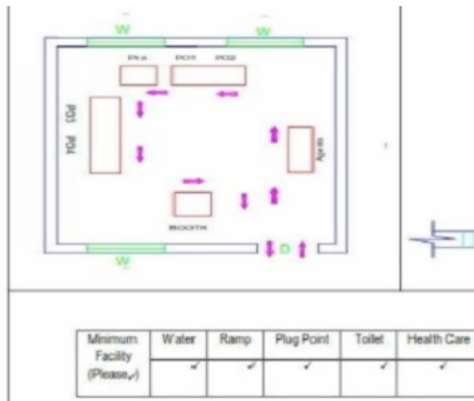

வாக்காளர் பதிவு அலுவலரின்
கையொப்பம்

Nazri Naksha

Google Map View

Polling Station Building Front View

Polling Station Front View

Cad View

Key MAP View

சட்டமன்றத் தொகுதியின் எண் மற்றும் பெயர் : 8-அம்பத்தூர்
பிரிவு எண் மற்றும் பெயர் 1-சென்னை மாநகராட்சி அக்ரஹாரம் கொரட்டுர், சீனிவாசபுரம், 1வது மெயின் ரோடு (வார்டு 83) பாகம் எண் : 64