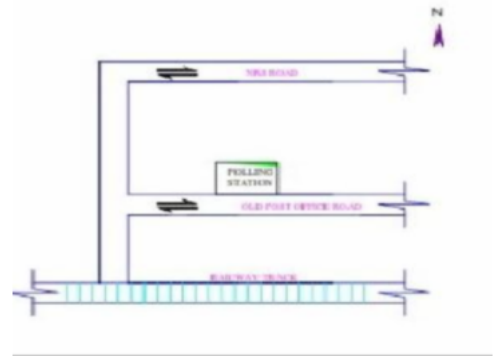

வாக்காளர் பதிவு அலுவலரின்
கையொப்பம்

Nazri Naksha

Google Map View

Polling Station Building Front View

Polling Station Front View

Cad View

Key MAP View

சட்டமன்றத் தொகுதியின் எண் மற்றும் பெயர் : 8-அம்பத்தூர்
பிரிவு எண் மற்றும் பெயர் 1-சென்னை மாநகராட்சி அக்ரஹாரம் கொரட்டுர், சீனிவாசபுரம், 1வது மெயின் ரோடு (வார்டு 83) பாகம் எண் : 64