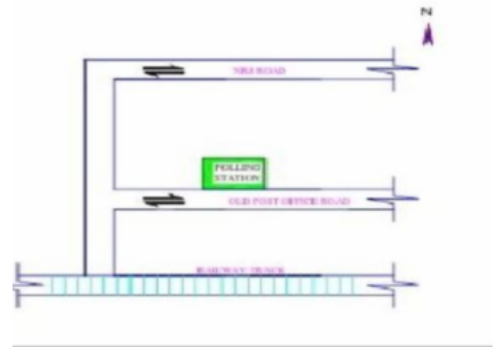

Nazri Naksha

Google Map View

Polling Station Building Front View

Polling Station Front View

Cad View

Key MAP View

சட்டமன்றத் தொகுதியின் எண் மற்றும் பெயர் : 8-அம்பத்தூர்
பிரிவு எண் மற்றும் பெயர் 1-சென்னை மாநகராட்சி அக்ரஹாரம் கொரட்டுர், சீனிவாசபுரம். காந்தி நகர் 1வது தெரு (வார்டு 83) பாகம் எண் : 65