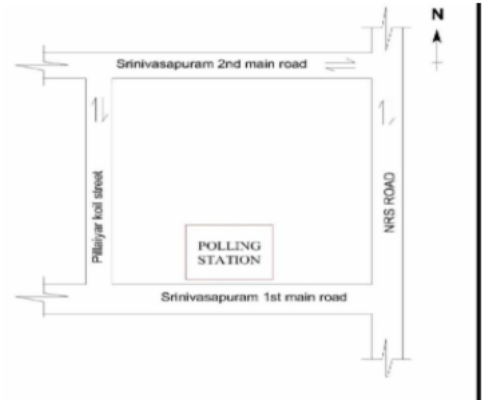

Google Map View

Polling Station Building Front View

Front Elevation

Polling Station Front View

Front Elevation

Cad View

Key MAP View

சட்டமன்றத் தொகுதியின் எண் மற்றும் பெயர் : 8-அம்பத்தூர் பிரிவு எண் மற்றும் பெயர் 1-சென்னை மாநகராட்சி கொர்ட்டீர் , அக்ரஹாரம் அன்னை நகர் வார்டு 83