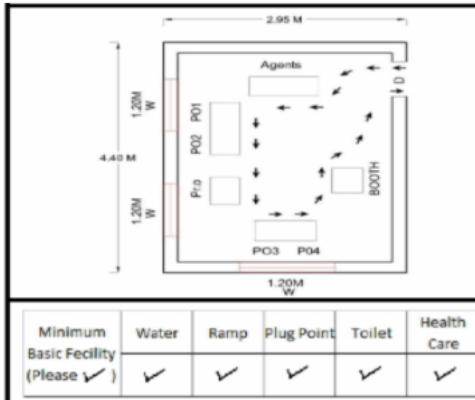

Google Map View

Polling Station Building Front View

Front Elevation

Polling Station Front View

Front Elevation

Cad View

Key MAP View

சட்டமன்றத் தொகுதியின் எண் மற்றும் பெயர் : 8-அம்பத்தூர் பிரிவு எண் மற்றும் பெயர் 1-சென்னை மாநகராட்சி கொர்ட்டீர் , அக்ரஹாரம் அன்னை நகர் வார்டு 83