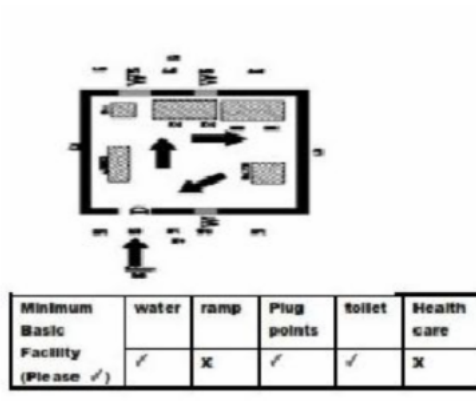

Google Map View

Polling Station Building Front View

Polling Station Front View

FRONT ELEVATION

FRONT ELEVATION

Cad View

Key MAP View

1 பெயர் : பீட்டர் தந்தை பெயர் : டானியேல் வீட்டு எண் : 1 வயது : 69 பாலினம் : ஆண் Photo is available	AZZ0817635	2 பெயர் : பரிமளா தாயின் பெயர் : ஏகவள்ளி வீட்டு எண் : 1 வயது : 64 பாலினம் : பெண் Photo is available	AZZ5694369	3 பெயர் : தமிழ்செல்வி கணவர் பெயர் : பீட்டர் வீட்டு எண் : 1 வயது : 63 பாலினம் : பெண் Photo is available	AZZ7529175
4 பெயர் : சுரேஷ் நா கணவர் பெயர் : சத்திய நாதன் வீட்டு எண் : 1 வயது : 48 பாலினம் : பெண் Photo is available	XCX2111086	5 பெயர் : ஷீபா தந்தை பெயர் : பீட்டர் வீட்டு எண் : 1 வயது : 37 பாலினம் : பெண் Photo is available	XCX0003087	6 பெயர் : இம்மானுவேல் தந்தை பெயர் : பீட்டர் வீட்டு எண் : 1 வயது : 35 பாலினம் : ஆண் Photo is available	XCX0680934
7 பெயர் : மோசஸ் தந்தை பெயர் : பீட்டர் வீட்டு எண் : 1 வயது : 34 பாலினம் : ஆண் Photo is available	XCX0192500	8 பெயர் : ஜாக்லின் ----- தந்தை பெயர் : பீட்டர் ---- வீட்டு எண் : 1-1 வயது : 33 பாலினம் : பெண் Photo is available	XCX1621630	9 பெயர் : கர்த்திகேயன் தந்தை பெயர் : கர்ணன் வீட்டு எண் : 1-79 வயது : 28 பாலினம் : ஆண் Photo is available	XCX2724938
10 பெயர் : கௌதமன் தந்தை பெயர் : கர்ணன் வீட்டு எண் : 1-79 வயது : 26 பாலினம் : ஆண் Photo is available	XCX2724920	11 பெயர் : பரமேஸ்வரன் தந்தை பெயர் : தமிழ்செல்வன் வீட்டு எண் : 1-101 வயது : 30 பாலினம் : ஆண் Photo is available	XCX2404432	12 பெயர் : ஆரோக்கியசாமி தந்தை பெயர் : சவரிமுத்து வீட்டு எண் : 2 வயது : 67 பாலினம் : ஆண் Photo is available	JCH5992565
13 பெயர் : அல்போன்ஸ் தந்தை பெயர் : செல்வநாயகம் வீட்டு எண் : 2 வயது : 66 பாலினம் : ஆண் Photo is available	JCH5991096	14 பெயர் : வசந்தகுமாரி கணவர் பெயர் : அல்போன்ஸ் வீட்டு எண் : 2 வயது : 63 பாலினம் : பெண் Photo is available	JCH5989694	15 பெயர் : நிர்மலா கணவர் பெயர் : ஆரோக்கியசாமி வீட்டு எண் : 2 வயது : 57 பாலினம் : பெண் Photo is available	JCH5992573
16 பெயர் : ரூபிஇமாகுலேட் தந்தை பெயர் : ஆரோக்கியசாமி வீட்டு எண் : 2 வயது : 40 பாலினம் : பெண் Photo is available	AZZ0809640	17 பெயர் : பாலசுப்பிரமணியன் தந்தை பெயர் : முத்துகுமாரபாண்டியன் வீட்டு எண் : 2-1 வயது : 66 பாலினம் : ஆண் Photo is available	JCH2812204	18 பெயர் : திலகவதி கணவர் பெயர் : முத்து குமரன் வீட்டு எண் : 2/1 வயது : 32 பாலினம் : பெண் Photo is available	XCX3522943
19 பெயர் : அனுஜா தேவி தந்தை பெயர் : அல்போன்ஸ் வீட்டு எண் : 2/7 வயது : 27 பாலினம் : பெண் Photo is available	XCX2779452	20 பெயர் : மஞ்சலா ஏம் கணவர் பெயர் : மனோகரன் வீட்டு எண் : 2/7 அண்ணா தெரு வயது : 52 பாலினம் : பெண் Photo is available	XCX3489341	21 பெயர் : தெரசாஜோஸ்பின் கணவர் பெயர் : பெஞ்சமின் வீட்டு எண் : 2-92 வயது : 47 பாலினம் : பெண் Photo is available	XCX0682773
22 பெயர் : மத்தியாஸ் தந்தை பெயர் : நேசமணி வீட்டு எண் : 3 வயது : 69 பாலினம் : ஆண் Photo is available	AZZ7529183	23 பெயர் : கஸ்தூரிபாபு கணவர் பெயர் : மத்தியாஸ் வீட்டு எண் : 3 வயது : 61 பாலினம் : பெண் Photo is available	AZZ7529225	24 பெயர் : பிளாஸ்சன் ஐம்மானுவேல் தந்தை பெயர் : மத்தியாஸ் வீட்டு எண் : 3 வயது : 29 பாலினம் : ஆண் Photo is available	XCX2859478
25 பெயர் : ஜெயராஜ் தந்தை பெயர் : சின்னகண்ணு வீட்டு எண் : 3-8 வயது : 82 பாலினம் : ஆண் Photo is available	XCX0578500	26 பெயர் : கமலம் கணவர் பெயர் : ஜெயராஜ் வீட்டு எண் : 3-8 வயது : 80 பாலினம் : பெண் Photo is available	XCX0578997	27 பெயர் : சந்திரன் ---- தந்தை பெயர் : மாரிமுத்து -- வீட்டு எண் : 3-8 வயது : 57 பாலினம் : ஆண் Photo is available	XCX1621580
28 பெயர் : சித்ரா -- கணவர் பெயர் : சந்திரன் வீட்டு எண் : 3-8 வயது : 55 பாலினம் : பெண் Photo is available	XCX1621879	29 பெயர் : அலமேலு கணவர் பெயர் : பாபு வீட்டு எண் : 3-8 வயது : 54 பாலினம் : பெண் Photo is available	XCX0576405	30 பெயர் : ஜேம்ஸ் தந்தை பெயர் : வேல் ஜேகப் வீட்டு எண் : 3-8 வயது : 46 பாலினம் : ஆண் Photo is available	XCX1968130