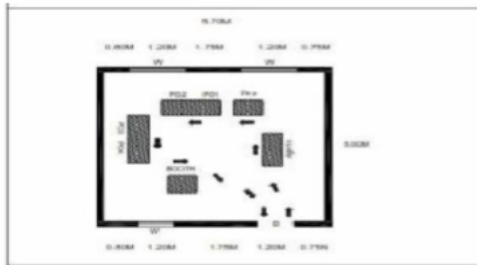

Google Map View

Polling Station Building Front View

Polling Station Front View

Cad View

Key MAP View

Minimum Facility (Please,)	Water	Ramp	Plug Point	Toilet	Health Care
	✓	✓	✓	✓	✓

1 பெயர் : கன்னியம்மாள் கணவர் பெயர் : சியாளன் வீட்டு எண் : 1 வயது : 77 பாலினம் : பெண் Photo is available	AZZ7473390	2 பெயர் : விராசாமி தந்தை பெயர் : சிங்காரம் வீட்டு எண் : 1 வயது : 69 பாலினம் : ஆண் Photo is available	XCX1013382	3 பெயர் : சுப்ரமணியம் தந்தை பெயர் : பஞ்சநாதன் வீட்டு எண் : 1 வயது : 64 பாலினம் : ஆண் Photo is available	XCX0024992
4 பெயர் : கோபிநாத் தந்தை பெயர் : மேனன் வீட்டு எண் : 1 வயது : 61 பாலினம் : ஆண் Photo is available	XCX0024901	5 பெயர் : ராதிகா கணவர் பெயர் : கோபிநாத் வீட்டு எண் : 1 வயது : 52 பாலினம் : பெண் Photo is available	XCX2221794	6 பெயர் : கந்தசாமி தந்தை பெயர் : சண்முகம் வீட்டு எண் : 1 வயது : 52 பாலினம் : ஆண் Photo is available	XCX1206234
7 பெயர் : சரவணன் தந்தை பெயர் : கன்னியம்மாள் வீட்டு எண் : 1 வயது : 50 பாலினம் : ஆண் Photo is available	AZZ1794817	8 பெயர் : பத்மனி கணவர் பெயர் : கந்தசாமி வீட்டு எண் : 1 வயது : 45 பாலினம் : பெண் Photo is available	XCX1206093	9 பெயர் : சிரியா ஜி நாத் தந்தை பெயர் : கோபிநாத் வீட்டு எண் : 1 வயது : 29 பாலினம் : பெண் Photo is available	XCX2221752
10 பெயர் : சுவேதா தந்தை பெயர் : சிவகுமார் வீட்டு எண் : 1 வயது : 27 பாலினம் : பெண் Photo is available	XCX2589349	11 பெயர் : ஃஹழிந நாஜ் தந்தை பெயர் : முஹமத் கியஸ் அஹமெத் வீட்டு எண் : 1/28ஏ வயது : 35 பாலினம் : பெண் Photo is available	XCX3613361	12 பெயர் : பிந்திஷ் தந்தை பெயர் : உதயகுமார் வீட்டு எண் : 1-28A வயது : 34 பாலினம் : ஆண் Photo is available	XCX1206614
13 பெயர் : பிந்தியா கணவர் பெயர் : உதயகுமார் வீட்டு எண் : 1-28A வயது : 32 பாலினம் : பெண் Photo is available	XCX1206606	14 பெயர் : ஸ்ரீஜித். ஜீ. நாத் தந்தை பெயர் : கோபிநாத் வீட்டு எண் : 1/28ஏ வயது : 26 பாலினம் : ஆண் Photo is available	XCX2765485	15 பெயர் : கன்னியம்மா கணவர் பெயர் : மதுரைமுத்து வீட்டு எண் : 2 வயது : 76 பாலினம் : பெண் Photo is available	AZZ6253223
16 பெயர் : புஷ்பா தந்தை பெயர் : மதுரைமுத்து வீட்டு எண் : 2 வயது : 50 பாலினம் : ஆண் Photo is available	AZZ6253389	17 பெயர் : டில்லிபாபு தந்தை பெயர் : மதுரைமுத்து வீட்டு எண் : 2 வயது : 46 பாலினம் : ஆண் Photo is available	AZZ1802099	18 பெயர் : தாஸ் தந்தை பெயர் : மதுரைமுத்து வீட்டு எண் : 2-1 வயது : 55 பாலினம் : ஆண் Photo is available	AZZ1814417
19 பெயர் : ஸ்ரீதர் தந்தை பெயர் : தாஸ் வீட்டு எண் : 2/87 வயது : 24 பாலினம் : ஆண் Photo is available	XCX3489903	20 பெயர் : சீயாதம்மாள் கணவர் பெயர் : ஆனந்தன் வீட்டு எண் : 4 வயது : 71 பாலினம் : பெண் Photo is available	XCX2995041	21 பெயர் : சூமதி தந்தை பெயர் : ஆனந்தன் வீட்டு எண் : 4 வயது : 48 பாலினம் : பெண் Photo is available	JCH2987865
22 பெயர் : குமுதா தந்தை பெயர் : ஆனந்தன் வீட்டு எண் : 4 வயது : 45 பாலினம் : பெண் Photo is available	JCH2987873	23 பெயர் : வசந்தி தந்தை பெயர் : ஆனந்தன் வீட்டு எண் : 4 வயது : 40 பாலினம் : ஆண் Photo is available	JCH3041001	24 பெயர் : பத்மப்பிரியா கணவர் பெயர் : சிவராஜ் வீட்டு எண் : 4 வயது : 39 பாலினம் : பெண் Photo is available	XCX0751750
25 பெயர் : மோகனா கணவர் பெயர் : ரங்கநாதன் வீட்டு எண் : 5 வயது : 77 பாலினம் : பெண் Photo is available	AZZ8354169	26 பெயர் : கோபால் தந்தை பெயர் : ரங்கநாதன் வீட்டு எண் : 5 வயது : 57 பாலினம் : ஆண் Photo is available	XCX2995058	27 பெயர் : சித்ரா கணவர் பெயர் : கோபால் வீட்டு எண் : 5-1 வயது : 54 பாலினம் : பெண் Photo is available	AZZ8354177
28 பெயர் : அமிர்தவள்ளி கணவர் பெயர் : குமரேசன் வீட்டு எண் : 6 வயது : 35 பாலினம் : பெண் Photo is available	XCX1991116	29 பெயர் : ராஜ்குமார் தந்தை பெயர் : கண்ணன் வீட்டு எண் : 6-1 வயது : 58 பாலினம் : ஆண் Photo is available	AZZ6253900	30 பெயர் : சுஜாதா கணவர் பெயர் : ராஜ்குமார் வீட்டு எண் : 6-1 வயது : 46 பாலினம் : பெண் Photo is available	AZZ1797505