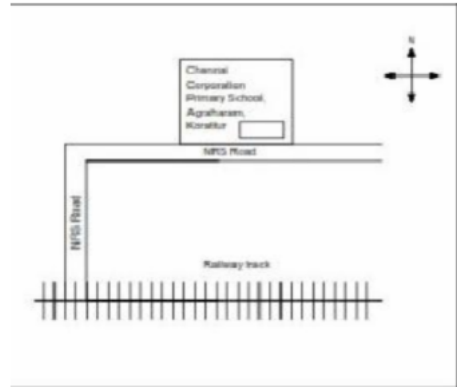

Google Map View

Polling Station Building Front View

Polling Station Front View

Cad View

Key MAP View

Minimum Facility (Please,)	Water	Ramp	Plug Point	Toilet	Health Care
	✓	✓	✓	✓	✓

1 பெயர் : கன்னியம்மாள் கணவர் பெயர் : சியாளன் வீட்டு எண் : 1 வயது : 77 பாலினம் : பெண் Photo is available	AZZ7473390	2 பெயர் : விராசாமி தந்தை பெயர் : சிங்காரம் வீட்டு எண் : 1 வயது : 69 பாலினம் : ஆண் Photo is available	XCX1013382	3 பெயர் : சுப்ரமணியம் தந்தை பெயர் : பஞ்சநாதன் வீட்டு எண் : 1 வயது : 64 பாலினம் : ஆண் Photo is available	XCX0024992
4 பெயர் : கோபிநாத் தந்தை பெயர் : மேனன் வீட்டு எண் : 1 வயது : 61 பாலினம் : ஆண் Photo is available	XCX0024901	5 பெயர் : ராதிகா கணவர் பெயர் : கோபிநாத் வீட்டு எண் : 1 வயது : 52 பாலினம் : பெண் Photo is available	XCX2221794	6 பெயர் : கந்தசாமி தந்தை பெயர் : சண்முகம் வீட்டு எண் : 1 வயது : 52 பாலினம் : ஆண் Photo is available	XCX1206234
7 பெயர் : சரவணன் தந்தை பெயர் : கன்னியம்மாள் வீட்டு எண் : 1 வயது : 50 பாலினம் : ஆண் Photo is available	AZZ1794817	8 பெயர் : பத்மனி கணவர் பெயர் : கந்தசாமி வீட்டு எண் : 1 வயது : 45 பாலினம் : பெண் Photo is available	XCX1206093	9 பெயர் : சிரியா ஜி நாத் தந்தை பெயர் : கோபிநாத் வீட்டு எண் : 1 வயது : 29 பாலினம் : பெண் Photo is available	XCX2221752
10 பெயர் : சுவேதா தந்தை பெயர் : சிவகுமார் வீட்டு எண் : 1 வயது : 27 பாலினம் : பெண் Photo is available	XCX2589349	11 பெயர் : ஃஹழிந நாஜ் தந்தை பெயர் : முஹமத் கியஸ் அஹமெத் வீட்டு எண் : 1/28ஏ வயது : 35 பாலினம் : பெண் Photo is available	XCX3613361	12 பெயர் : பிந்திஷ் தந்தை பெயர் : உதயகுமார் வீட்டு எண் : 1-28A வயது : 34 பாலினம் : ஆண் Photo is available	XCX1206614
13 பெயர் : பிந்தியா கணவர் பெயர் : உதயகுமார் வீட்டு எண் : 1-28A வயது : 32 பாலினம் : பெண் Photo is available	XCX1206606	14 பெயர் : ஸ்ரீஜித். ஜீ. நாத் தந்தை பெயர் : கோபிநாத் வீட்டு எண் : 1/28ஏ வயது : 26 பாலினம் : ஆண் Photo is available	XCX2765485	15 பெயர் : கன்னியம்மா கணவர் பெயர் : மதுரைமுத்து வீட்டு எண் : 2 வயது : 76 பாலினம் : பெண் Photo is available	AZZ6253223
16 பெயர் : புஷ்பா தந்தை பெயர் : மதுரைமுத்து வீட்டு எண் : 2 வயது : 50 பாலினம் : ஆண் Photo is available	AZZ6253389	17 பெயர் : டில்லிபாபு தந்தை பெயர் : மதுரைமுத்து வீட்டு எண் : 2 வயது : 46 பாலினம் : ஆண் Photo is available	AZZ1802099	18 பெயர் : தாஸ் தந்தை பெயர் : மதுரைமுத்து வீட்டு எண் : 2-1 வயது : 55 பாலினம் : ஆண் Photo is available	AZZ1814417
19 பெயர் : ஸ்ரீதர் தந்தை பெயர் : தாஸ் வீட்டு எண் : 2/87 வயது : 24 பாலினம் : ஆண் Photo is available	XCX3489903	20 பெயர் : சீயாதம்மாள் கணவர் பெயர் : ஆனந்தன் வீட்டு எண் : 4 வயது : 71 பாலினம் : பெண் Photo is available	XCX2995041	21 பெயர் : சூமதி தந்தை பெயர் : ஆனந்தன் வீட்டு எண் : 4 வயது : 48 பாலினம் : பெண் Photo is available	JCH2987865
22 பெயர் : குமுதா தந்தை பெயர் : ஆனந்தன் வீட்டு எண் : 4 வயது : 45 பாலினம் : பெண் Photo is available	JCH2987873	23 பெயர் : வசந்தி தந்தை பெயர் : ஆனந்தன் வீட்டு எண் : 4 வயது : 40 பாலினம் : ஆண் Photo is available	JCH3041001	24 பெயர் : பத்மப்பிரியா கணவர் பெயர் : சிவராஜ் வீட்டு எண் : 4 வயது : 39 பாலினம் : பெண் Photo is available	XCX0751750
25 பெயர் : மோகனா கணவர் பெயர் : ரங்கநாதன் வீட்டு எண் : 5 வயது : 77 பாலினம் : பெண் Photo is available	AZZ8354169	26 பெயர் : கோபால் தந்தை பெயர் : ரங்கநாதன் வீட்டு எண் : 5 வயது : 57 பாலினம் : ஆண் Photo is available	XCX2995058	27 பெயர் : சித்ரா கணவர் பெயர் : கோபால் வீட்டு எண் : 5-1 வயது : 54 பாலினம் : பெண் Photo is available	AZZ8354177
28 பெயர் : அமிர்தவள்ளி கணவர் பெயர் : குமரேசன் வீட்டு எண் : 6 வயது : 35 பாலினம் : பெண் Photo is available	XCX1991116	29 பெயர் : ராஜ்குமார் தந்தை பெயர் : கண்ணன் வீட்டு எண் : 6-1 வயது : 58 பாலினம் : ஆண் Photo is available	AZZ6253900	30 பெயர் : சுஜாதா கணவர் பெயர் : ராஜ்குமார் வீட்டு எண் : 6-1 வயது : 46 பாலினம் : பெண் Photo is available	AZZ1797505