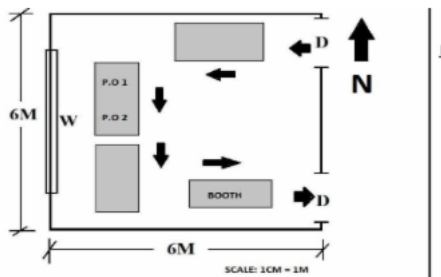

Nazri Naksha

Google Map View

Polling Station Building Front View

Polling Station Front View

Cad View

Minimum basic facility	water	ramp	Plug points	toilet	Health care
	YES	YES	YES	YES	YES

Key MAP View

1 பெயர் : சீதா ஷாஹி கணவர் பெயர் : ஹரி பாபு வீட்டு எண் : 1 வயது : 36 பாலினம் : பெண் Photo is available	XCX2428779	2 பெயர் : சிவசுப்ரமணியம் ஜெயசங்கர் தந்தை பெயர் : ஜெயசங்கர் திருநாவுக்கரசு வீட்டு எண் : 1/15 பீ வயது : 24 பாலினம் : ஆண் Photo is available	XCX3610508	3 பெயர் : அய்யப்பன் தந்தை பெயர் : வெங்கடேச அய்யர் வீட்டு எண் : 2 வயது : 60 பாலினம் : ஆண் Photo is available	XCX1832450
4 பெயர் : சித்ரா கணவர் பெயர் : சுப்ரமணிய அய்யர் வீட்டு எண் : 2 வயது : 54 பாலினம் : பெண் Photo is available	XCX1832229	5 பெயர் : வைஷ்ணவி தந்தை பெயர் : அய்யப்பன் வீட்டு எண் : 2 வயது : 28 பாலினம் : பெண் Photo is available	XCX2428654	6 பெயர் : வருண் தந்தை பெயர் : ஐயப்பன் வீட்டு எண் : 2 வயது : 25 பாலினம் : ஆண் Photo is available	XCX3526720
7 பெயர் : பிரசாத் தந்தை பெயர் : ராமசந்திரராவ் வீட்டு எண் : 2-1 வயது : 58 பாலினம் : ஆண் Photo is available	AZZ7466451	8 பெயர் : சத்யபூர் கணவர் பெயர் : பிரசாத் வீட்டு எண் : 2-1 வயது : 56 பாலினம் : பெண் Photo is available	AZZ7466469	9 பெயர் : விஜயலட்சுமி கணவர் பெயர் : பாபு வீட்டு எண் : 3 வயது : 51 பாலினம் : பெண் Photo is available	AZZ1016278
10 பெயர் : வித்தேஷ்பாபு தந்தை பெயர் : பாபு வீட்டு எண் : 3 வயது : 28 பாலினம் : ஆண் Photo is available	XCX2223063	11 பெயர் : ரினு சாய் கிருஷ்ணன் தந்தை பெயர் : பன்னீர் பெருமாள் வீட்டு எண் : 3 வயது : 28 பாலினம் : ஆண் Photo is available	XCX2428514	12 பெயர் : நிதேஷ் தந்தை பெயர் : பாபு வீட்டு எண் : 3 வயது : 25 பாலினம் : ஆண் Photo is available	XCX2887768
13 பெயர் : கௌசிக் ரெட்டி தந்தை பெயர் : பிரகாஷ் வீட்டு எண் : 3ஏ வயது : 23 பாலினம் : ஆண் Photo is available	XCX3681707	14 பெயர் : ஏ வர்ணிகா தந்தை பெயர் : அம்பிகாபதி வீட்டு எண் : 4/2 வயது : 24 பாலினம் : பெண் Photo is available	XCX3363025	15 பெயர் : நிர்மேஷ் தந்தை பெயர் : கணேஷ் வீட்டு எண் : 4 / 7 வயது : 23 பாலினம் : ஆண் Photo is available	XCX3658432
16 பெயர் : மகேஸ்வரி கணவர் பெயர் : ஆனந்த் வீட்டு எண் : 5 வயது : 39 பாலினம் : பெண் Photo is available	XCX2889558	17 பெயர் : சரத்ராஜ் தந்தை பெயர் : பத்மநாபன் வீட்டு எண் : 5 வயது : 31 பாலினம் : ஆண் Photo is available	XCX1492552	18 பெயர் : மேரி கணவர் பெயர் : ராஜகோபாலன் வீட்டு எண் : 6 வயது : 76 பாலினம் : பெண் Photo is available	XCX1661396
19 பெயர் : நாகபூஷணம் தந்தை பெயர் : மலையாத்ரி வீட்டு எண் : 6 வயது : 74 பாலினம் : ஆண் Photo is available	XCX1209113	20 பெயர் : விஜயலட்சுமி கணவர் பெயர் : நாகபூசணம் வீட்டு எண் : 6 வயது : 63 பாலினம் : பெண் Photo is available	XCX1209097	21 பெயர் : ராஜேஷ்குமார் தந்தை பெயர் : அமிர்தபாண்டியன் வீட்டு எண் : 6 வயது : 52 பாலினம் : ஆண் Photo is available	XCX1492834
22 பெயர் : ஸ்ரீபிரியா கணவர் பெயர் : ராஜேஷ்குமார் வீட்டு எண் : 6 வயது : 49 பாலினம் : பெண் Photo is available	XCX1492743	23 பெயர் : ரவீந்திரநாத் தந்தை பெயர் : நாகபூசணம் வீட்டு எண் : 6 வயது : 41 பாலினம் : ஆண் Photo is available	XCX1209105	24 பெயர் : ரம்பா தந்தை பெயர் : நாகபூஷணம் வீட்டு எண் : 6 வயது : 39 பாலினம் : பெண் Photo is available	XCX1451087
25 பெயர் : ஹரிணி தந்தை பெயர் : பாலசந்திரன் வீட்டு எண் : 6 வயது : 32 பாலினம் : பெண் Photo is available	XCX1208933	26 பெயர் : பாலசந்திரன் தந்தை பெயர் : சிவராமகிருஷ்ணன் வீட்டு எண் : 6-1 வயது : 69 பாலினம் : ஆண் Photo is available	AZZ8299943	27 பெயர் : மகாலட்சுமி கணவர் பெயர் : பாலசந்திரன் வீட்டு எண் : 6-1 வயது : 63 பாலினம் : பெண் Photo is available	AZZ8299950
28 பெயர் : ஜனனி தந்தை பெயர் : பாலசந்திரன் வீட்டு எண் : 6-1 வயது : 39 பாலினம் : பெண் Photo is available	AZZ8299968	29 பெயர் : வெங்கடராமன் தந்தை பெயர் : ராமநாதன் வீட்டு எண் : 6/11 வயது : 64 பாலினம் : ஆண் Photo is available	JCH4595286	30 பெயர் : நாகமணி கணவர் பெயர் : வெங்கடராமன் வீட்டு எண் : 6/11 வயது : 57 பாலினம் : பெண் Photo is available	XCX3005006