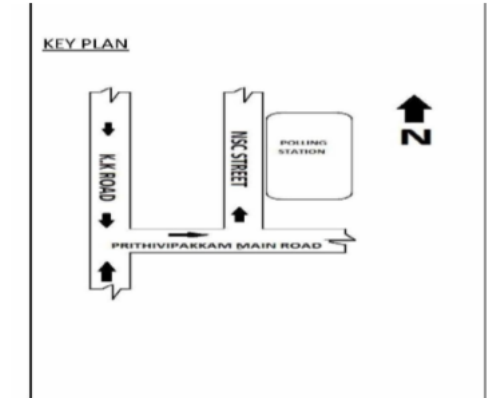

Cad View

Key MAP View