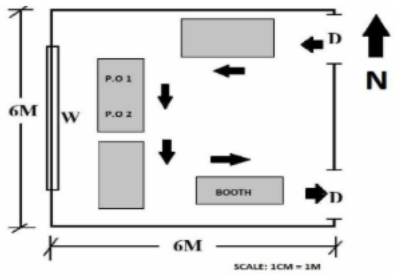

Google Map View

Polling Station Building Front View

Polling Station Front View

Cad View

Minimum basic facility	water	ramp	Plug points	toilet	Health care
	YES	YES	YES	YES	YES

Key MAP View

சட்டமன்றத் தொகுதியின் எண் மற்றும் பெயர் : 8-அம்பத்தூர் பாகம் எண் : 74  
பிரிவு எண் மற்றும் பெயர் 1-சென்னை மாநகராட்சி பிரதிவிபாக்கம், இந்தியன் வங்கி காலனி முதல் தெரு, ஞானமூர்த்தி நகர்