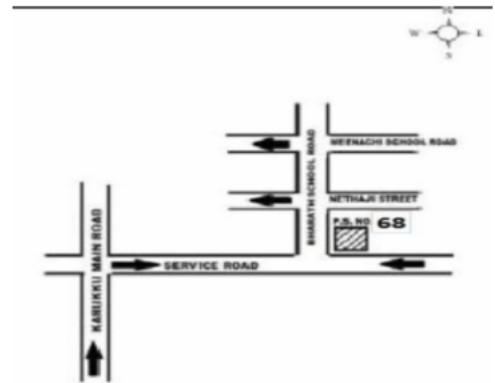

Key MAP View