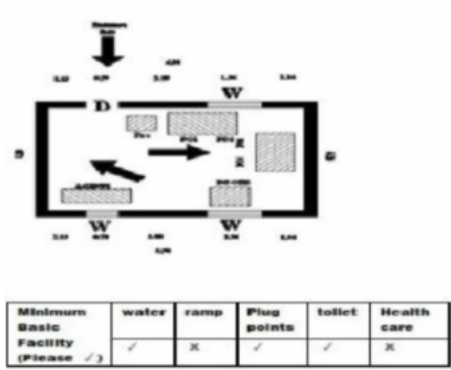

Google Map View

Polling Station Building Front View

FRONT ELEVATION

Polling Station Front View

Cad View

Key MAP View

1	XCX1210517	பெயர் : காயத்திரி கணவர் பெயர்: பாலசுமார் வீட்டு எண் : 1 வயது : 57 பாலினம் : பெண்	Photo is available	2	XCX1834282	பெயர் : நாராயணமூர்த்தி ----- தந்தை பெயர்: துரைவேலு -- வீட்டு எண் : 1 வயது : 54 பாலினம் : ஆண்	Photo is available	3	XCX2707099	பெயர் : சண்முகம் வடிவு கணவர் பெயர்: ரமேஷ் வீட்டு எண் : 1 வயது : 48 பாலினம் : பெண்	Photo is available
4	XCX1834407	பெயர் : தனலட்சுமி கணவர் பெயர்: நாராயணமூர்த்தி ----- வீட்டு எண் : 1 வயது : 47 பாலினம் : பெண்	Photo is available	5	XCX2224624	பெயர் : ஹென்றி சுதாகர் தந்தை பெயர்: ஜோசப் வீட்டு எண் : 1 வயது : 43 பாலினம் : ஆண்	Photo is available	6	AZZ1266980	பெயர் : சாந்தி தந்தை பெயர்: கேசவன் வீட்டு எண் : 1 வயது : 41 பாலினம் : பெண்	Photo is available
7	XCX2590073	பெயர் : சாந்தி கணவர் பெயர்: ஹென்றிசுதாகர் வீட்டு எண் : 1 வயது : 41 பாலினம் : பெண்	Photo is available	8	XCX1834415	பெயர் : சுகன்யா -- கணவர் பெயர்: சுப்புராம் ----- வீட்டு எண் : 1 வயது : 40 பாலினம் : பெண்	Photo is available	9	XCX2903417	பெயர் : ரவிசுமார் ஆர ராஜகோபால் தந்தை பெயர்: ஃபாடர் வீட்டு எண் : 1ஏ ஸ்கப் வர்தா அடுக்ககம் வயது : 64 பாலினம் : ஆண்	Photo is available
10	XCX3974441	பெயர் : ரங்கநாதன் முனுசாமி தந்தை பெயர்: முனுசாமி முனுசாமி வீட்டு எண் : 1 வர்தாஅடுக்ககம் வயது : 74 பாலினம் : ஆண்	Photo is available	11	XCX0761163	பெயர் : கமலா கணவர் பெயர்: ஆனந்தகிருஷ்ணன் வீட்டு எண் : 2 வயது : 75 பாலினம் : பெண்	Photo is available	12	XCX0761130	பெயர் : ரித்திக் பாலாஜி தந்தை பெயர்: ஆனந்தகிருஷ்ணன் வீட்டு எண் : 2 வயது : 47 பாலினம் : ஆண்	Photo is available
13	XCX0761155	பெயர் : பார்த்தசாரதி தந்தை பெயர்: ஆனந்தகிருஷ்ணன் வீட்டு எண் : 2 வயது : 43 பாலினம் : ஆண்	Photo is available	14	XCX1493634	பெயர் : விக்கி தாயின் பெயர்: காஞ்ச்சனா தேவி வீட்டு எண் : 2 வயது : 31 பாலினம் : ஆண்	Photo is available	15	XCX2802833	பெயர் : அரசு இதரர் பெயர்: காஞ்ச்சனா தேவி வீட்டு எண் : 2/ஏ வயது : 68 பாலினம் : ஆண்	Photo is available
16	XCX0280842	பெயர் : காஞ்ச்சனாதேவி கணவர் பெயர்: அரசு வீட்டு எண் : 2-A வயது : 62 பாலினம் : பெண்	Photo is available	17	XCX2889616	பெயர் : டீ. லக்ஷ்மி கணவர் பெயர்: ஏம். தர்மலிங்கம் வீட்டு எண் : 2-ஏ வயது : 62 பாலினம் : பெண்	Photo is available	18	XCX0395665	பெயர் : அம்பேத்கார் தந்தை பெயர்: பார்த்தசாரதி வீட்டு எண் : 2-A வயது : 45 பாலினம் : ஆண்	Photo is available
19	XCX2916849	பெயர் : டீ. திலீப் குமார் தந்தை பெயர்: ஏம். தர்மலிங்கம் வீட்டு எண் : 2-ஏ வயது : 30 பாலினம் : ஆண்	Photo is available	20	XCX2877587	பெயர் : டீ. பவித்ரா தந்தை பெயர்: ஏம். தர்மலிங்கம் வீட்டு எண் : 2-ஏ வயது : 25 பாலினம் : பெண்	Photo is available	21	XCX3529450	பெயர் : கிரிஷா ஸ்ரீ இதரர் பெயர்: காஞ்ச்சனா தேவி வீட்டு எண் : 2/ஏ வயது : 24 பாலினம் : பெண்	Photo is available
22	XCX3997681	பெயர் : வர்ஷினி அ தந்தை பெயர்: அம்பேத்கர் பி வீட்டு எண் : 2/ஏ வயது : 19 பாலினம் : ஆண்	Photo is available	23	XCX0027714	பெயர் : ஷோபாராணி கணவர் பெயர்: ஆனந்தன் வீட்டு எண் : 2C வயது : 60 பாலினம் : பெண்	Photo is available	24	XCX0027656	பெயர் : சரஸ்வதி கணவர் பெயர்: தேவகுமார் வீட்டு எண் : 2D வயது : 67 பாலினம் : பெண்	Photo is available
25	XCX0199299	பெயர் : தமிழ்மணி தந்தை பெயர்: ஏகாம்பரம் வீட்டு எண் : 2D வயது : 47 பாலினம் : ஆண்	Photo is available	26	XCX1993369	பெயர் : சீனிவாசன் தந்தை பெயர்: வேணுகோபால் வீட்டு எண் : 2G வயது : 57 பாலினம் : ஆண்	Photo is available	27	XCX0027706	பெயர் : ருக்மணி கணவர் பெயர்: தீனதயாளன் வீட்டு எண் : 3 வயது : 38 பாலினம் : பெண்	Photo is available
28	XCX1493428	பெயர் : சரன்யா தாயின் பெயர்: ராஜம்மாள் வீட்டு எண் : 3 வயது : 34 பாலினம் : பெண்	Photo is available	29	WJB1269364	பெயர் : ஜஸ்வந்தா தந்தை பெயர்: சனகரா நாரயனன் வீட்டு எண் : 3ஏ/55,ராஜாராம் 3ரோட் க்ராஸ் ஸ வயது : 32 பாலினம் : பெண்	Photo is available	30	XCX0027672	பெயர் : மைலண்ணன் தந்தை பெயர்: சம்பத்குமார் வீட்டு எண் : 3B வயது : 69 பாலினம் : ஆண்	Photo is available