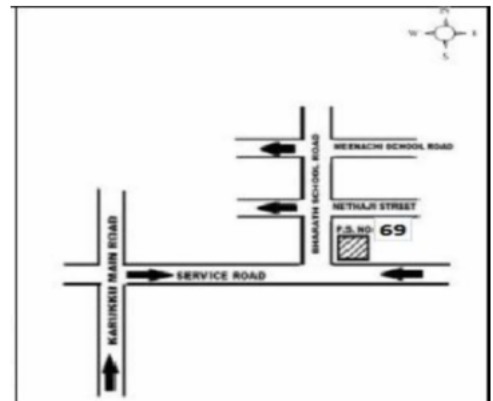

Key MAP View