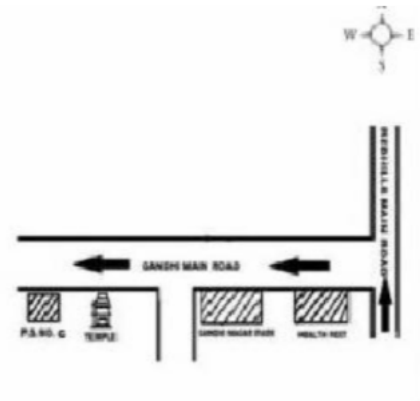

Key MAP View