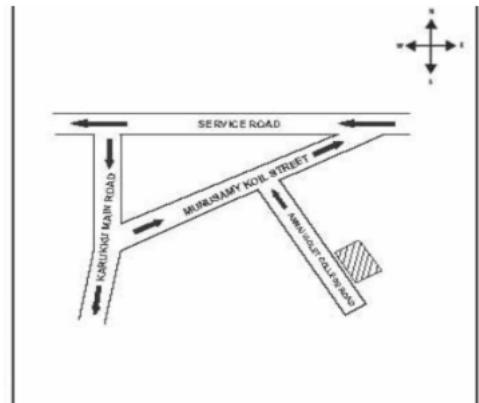

Key MAP View