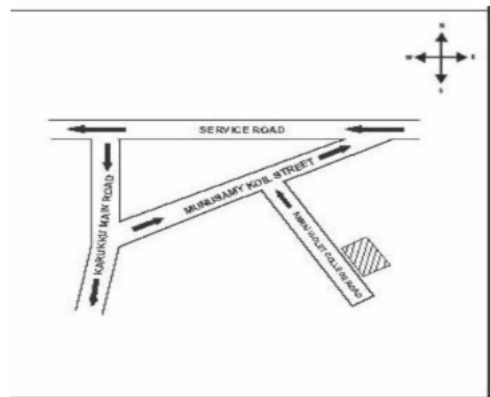

Key MAP View