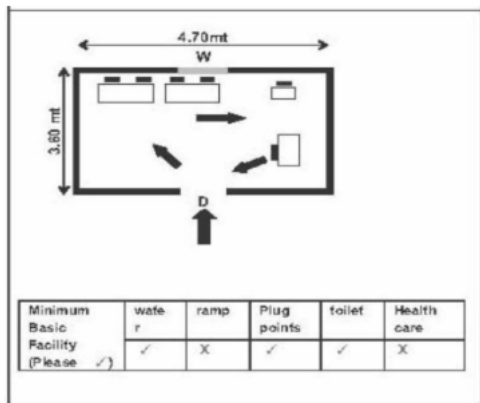

Google Map View

Polling Station Building Front View

Polling Station Front View

Cad View

Key MAP View

1 பெயர் : பாலு தந்தை பெயர் : சம்பந்தம் வீட்டு எண் : 1 வயது : 71 பாலினம் : ஆண்	XCX0031633 Photo is available	2 பெயர் : மாதவ ராவ் தந்தை பெயர் : கிருஷ்ணாஜி ராவ் வீட்டு எண் : 2 வயது : 51 பாலினம் : ஆண்	JCH3230836 Photo is available	3 பெயர் : தீபா பாய் கணவர் பெயர் : மாதவ ராவ் வீட்டு எண் : 2 வயது : 42 பாலினம் : பெண்	JCH2908465 Photo is available
4 பெயர் : கார்த்திகேயன் தந்தை பெயர் : மணிவாசகம் வீட்டு எண் : 2 வயது : 36 பாலினம் : ஆண்	XCX0200485 Photo is available	S 5 பெயர் : வ பாஸ்கரன் தந்தை பெயர் : வடிவேல் வீட்டு எண் : மறை எண். 15 வயது : 56 பாலினம் : ஆண்	XCX4071866 Photo is available	S 6 பெயர் : மீனாசுனி கணவர் பெயர் : பாஸ்கரன் வீட்டு எண் : மறை எண். 15 வயது : 52 பாலினம் : பெண்	XCX4071114 Photo is available
7 பெயர் : முருகதாஸ் தந்தை பெயர் : அருணாச்சலம் வீட்டு எண் : 3 வயது : 56 பாலினம் : ஆண்	AZZ1226935 Photo is available	8 பெயர் : அமுதவள்ளி கணவர் பெயர் : முருகதாஸ் வீட்டு எண் : 3 வயது : 51 பாலினம் : பெண்	AZZ1226927 Photo is available	9 பெயர் : பிரேமா தந்தை பெயர் : முருகதாஸ் வீட்டு எண் : 3 வயது : 29 பாலினம் : பெண்	XCX1997824 Photo is available
10 பெயர் : ஸ்வேதா தந்தை பெயர் : முருகதாஸ் வீட்டு எண் : 3 வயது : 26 பாலினம் : பெண்	XCX2710531 Photo is available	11 பெயர் : ஹேமலதா தந்தை பெயர் : ஜெயவேலு வீட்டு எண் : 3/20 வயது : 36 பாலினம் : பெண்	XCX1019769 Photo is available	12 பெயர் : லதா கணவர் பெயர் : முத்துமாணிக்கம் வீட்டு எண் : 4-164 வயது : 58 பாலினம் : பெண்	XCX0397604 Photo is available
13 பெயர் : மாணிக்கம் தந்தை பெயர் : பாலசுப்பிரமணியம் வீட்டு எண் : 6 வயது : 74 பாலினம் : ஆண்	AZZ1295252 Photo is available	14 பெயர் : சுகுணாபாய் கணவர் பெயர் : மாணிக்கம் வீட்டு எண் : 6 வயது : 68 பாலினம் : பெண்	AZZ1295237 Photo is available	15 பெயர் : சண்முகம் தந்தை பெயர் : ராஜ்மோகன் வீட்டு எண் : 6 வயது : 52 பாலினம் : ஆண்	XCX1667625 Photo is available
16 பெயர் : மணிகண்டன் தந்தை பெயர் : மாணிக்கம் வீட்டு எண் : 6 வயது : 39 பாலினம் : ஆண்	AZZ1295245 Photo is available	17 பெயர் : அரவிந்த் தந்தை பெயர் : முருகன் வீட்டு எண் : 6 வயது : 36 பாலினம் : ஆண்	XCX2432078 Photo is available	18 பெயர் : ராதா லட்சுமி கணவர் பெயர் : அரவிந்த் வீட்டு எண் : 6 வயது : 35 பாலினம் : பெண்	XCX2432060 Photo is available
19 பெயர் : கமல் விக்ரம் தந்தை பெயர் : ராஜேஷ் குமார் வீட்டு எண் : 6 , ஏ 1 , ஏ ப்லேக வயது : 24 பாலினம் : ஆண்	XCX3488657 Photo is available	20 பெயர் : ஜெகநாதன் தந்தை பெயர் : அஸ்வந்த் வீட்டு எண் : 7 வயது : 83 பாலினம் : ஆண்	XCX1667591 Photo is available	21 பெயர் : மோகன சுந்தரம் தந்தை பெயர் : நாகராஜ் வீட்டு எண் : 7 வயது : 76 பாலினம் : ஆண்	XCX2125326 Photo is available
22 பெயர் : செல்வி கணவர் பெயர் : மோகன சுந்தரம் வீட்டு எண் : 7 வயது : 73 பாலினம் : பெண்	XCX2125284 Photo is available	23 பெயர் : கமலா கணவர் பெயர் : அண்ணாமலை வீட்டு எண் : 7 வயது : 58 பாலினம் : பெண்	AZZ8541799 Photo is available	24 பெயர் : சீத்தாராமன் தந்தை பெயர் : ஜெகநதன் வீட்டு எண் : 7 வயது : 53 பாலினம் : ஆண்	XCX1667559 Photo is available
25 பெயர் : சீதாலக்ஷ்மி கணவர் பெயர் : சேதுராமன் வீட்டு எண் : 7 வயது : 51 பாலினம் : பெண்	XCX1667575 Photo is available	26 பெயர் : டில்லி ராஜ் தந்தை பெயர் : மோகன சுந்தரம் வீட்டு எண் : 7 வயது : 42 பாலினம் : ஆண்	XCX2125276 Photo is available	27 பெயர் : நவீன்குமார் தந்தை பெயர் : அண்ணாமலை வீட்டு எண் : 7 வயது : 41 பாலினம் : ஆண்	AZZ8541781 Photo is available
28 பெயர் : வள்ளி கணவர் பெயர் : டில்லி ராஜ் வீட்டு எண் : 7 வயது : 39 பாலினம் : பெண்	XCX2125318 Photo is available	29 பெயர் : மணிகண்டன் தந்தை பெயர் : மோகன்ராம் வீட்டு எண் : 7-A வயது : 52 பாலினம் : ஆண்	XCX0772012 Photo is available	30 பெயர் : ரவி தந்தை பெயர் : பாலகிருஷ்ணன் வீட்டு எண் : 11 வயது : 59 பாலினம் : ஆண்	XCX0031534 Photo is available