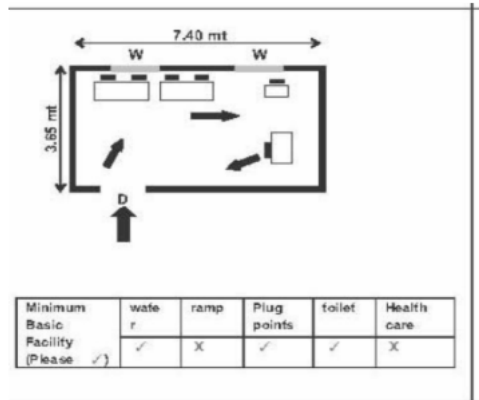

Google Map View

Polling Station Building Front View

Polling Station Front View

FRONT ELEVATION

FRONT ELEVATION

Cad View

Key MAP View

1 பெயர் : திவாகரன் தந்தை பெயர்: சுப்பிரமணியன் வீட்டு எண் : 1 வயது : 36 பாலினம் : ஆண் Photo is available	XCX1497684	2 பெயர் : பிரேமா கணவர் பெயர்: பலராமன் வீட்டு எண் : 2 வயது : 63 பாலினம் : பெண் Photo is available	XCX2125656	3 பெயர் : பன்னீர்செல்வம் தந்தை பெயர்: லட்சுமணன் வீட்டு எண் : 2 வயது : 47 பாலினம் : ஆண் Photo is available	JCH2982387
4 பெயர் : நீலகண்டன் தந்தை பெயர்: சரவணன் வீட்டு எண் : 2 வயது : 34 பாலினம் : ஆண் Photo is available	XCX1839224	5 பெயர் : சசிகுமார் தந்தை பெயர்: ஜெயசந்திரன் வீட்டு எண் : 2-2 வயது : 39 பாலினம் : ஆண் Photo is available	XCX1839216	6 பெயர் : தப்பஸ்தரி தாஸ் கணவர் பெயர்: தெபாளிஸ் தாஸ் வீட்டு எண் : 2A வயது : 56 பாலினம் : பெண் Photo is available	XCX1668938
7 பெயர் : சரவணன் தந்தை பெயர்: சுப்பராயன் வீட்டு எண் : 2A வயது : 48 பாலினம் : ஆண் Photo is available	XCX1217793	8 பெயர் : தெபாஷிஸ் தாஸ் தந்தை பெயர்: நிரஞ்சன் தாஸ் வீட்டு எண் : 2A வயது : 43 பாலினம் : ஆண் Photo is available	XCX1668946	9 பெயர் : சூடாமணி கணவர் பெயர்: சரவணன் வீட்டு எண் : 2A வயது : 41 பாலினம் : பெண் Photo is available	AZZ8543282
10 பெயர் : சித்ரா கணவர் பெயர்: பன்னீர்செல்வம் வீட்டு எண் : 2A வயது : 40 பாலினம் : பெண் Photo is available	XCX0032169	11 பெயர் : அண்ணாதுரை தந்தை பெயர்: ராமசாமி வீட்டு எண் : 3/ஏ வயது : 52 பாலினம் : ஆண் Photo is available	XCX3545258	12 பெயர் : மகேஸ்வரி கணவர் பெயர்: கலைவாணன் வீட்டு எண் : 4 வயது : 47 பாலினம் : பெண் Photo is available	AZZ7511645
13 பெயர் : திலகவதி தந்தை பெயர்: நடராஜன் வீட்டு எண் : 4 வயது : 37 பாலினம் : பெண் Photo is available	XCX1019959	14 பெயர் : சுபலட்சுமி தந்தை பெயர்: நடராஜன் வீட்டு எண் : 4 வயது : 33 பாலினம் : பெண் Photo is available	XCX2235034	15 பெயர் : கலை சேது ராஜன் தந்தை பெயர்: கலைவாணன் ச வீட்டு எண் : 4 வயது : 19 பாலினம் : ஆண் Photo is available	XCX3993573
16 பெயர் : கலைவாணன் தந்தை பெயர்: சேதுராமன் வீட்டு எண் : 4-1 வயது : 51 பாலினம் : ஆண் Photo is available	AZZ1241876	17 பெயர் : குமுதவல்லி கணவர் பெயர்: செல்வராஜ் வீட்டு எண் : 6 வயது : 73 பாலினம் : பெண் Photo is available	XCX1839190	18 பெயர் : சுணில் அந்தோனி டி தந்தை பெயர்: டொமினிக் கெ வீட்டு எண் : 6ஏ,பாரத் நகர் 2வது தெரு வயது : 22 பாலினம் : ஆண் Photo is available	XCX3817608
19 பெயர் : மீனா கணவர் பெயர்: சுரேஷ் வீட்டு எண் : 9/3 காந்தி நகர் வயது : 36 பாலினம் : பெண் Photo is available	XCX1668318	20 பெயர் : சிவலிங்கம் தந்தை பெயர்: அருணாச்சலம் வீட்டு எண் : 11 வயது : 75 பாலினம் : ஆண் Photo is available	XCX0398503	21 பெயர் : விஜய வாசு தந்தை பெயர்: வாசு வீட்டு எண் : 11 வயது : 70 பாலினம் : ஆண் Photo is available	TIK0302513
22 பெயர் : சாந்தி கணவர் பெயர்: சிவலிங்கம் வீட்டு எண் : 11 வயது : 66 பாலினம் : பெண் Photo is available	XCX0776708	23 பெயர் : அருண் குமார் தந்தை பெயர்: சிவலிங்கம் வீட்டு எண் : 11 வயது : 44 பாலினம் : ஆண் Photo is available	XCX1217892	24 பெயர் : தீபா வாசு கணவர் பெயர்: அருண் குமார் வீட்டு எண் : 11 வயது : 43 பாலினம் : பெண் Photo is available	XCX0776716
25 பெயர் : கோபி தந்தை பெயர்: ஆறுமுகம் வீட்டு எண் : 12 வயது : 59 பாலினம் : ஆண் Photo is available	XCX2432896	26 பெயர் : டயனா தந்தை பெயர்: கோபி வீட்டு எண் : 12 வயது : 28 பாலினம் : பெண் Photo is available	XCX2235133	27 பெயர் : மாலா கணவர் பெயர்: ரவி வீட்டு எண் : 17 வயது : 51 பாலினம் : பெண் Photo is available	XCX2993665
28 பெயர் : மகா தந்தை பெயர்: ரவி வீட்டு எண் : 17 வயது : 29 பாலினம் : பெண் Photo is available	XCX2236222	29 பெயர் : சமதி கணவர் பெயர்: சரவணன் வீட்டு எண் : 18 வயது : 40 பாலினம் : பெண் Photo is available	XCX0775619	30 பெயர் : சங்கேதா கணவர் பெயர்: முதூ.எீ வீட்டு எண் : 18 வயது : 38 பாலினம் : பெண் Photo is available	XCX3557402