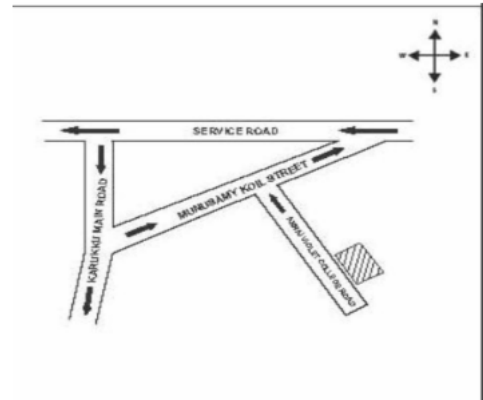

Cad View

Key MAP View