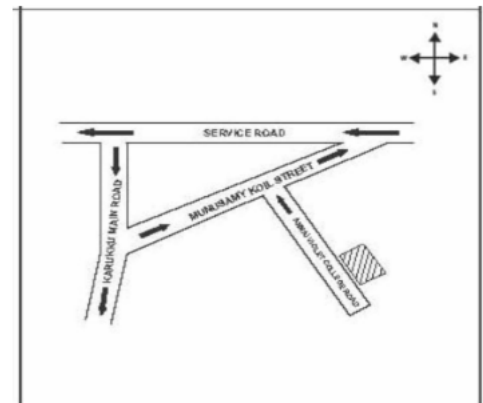

Cad View

Key MAP View