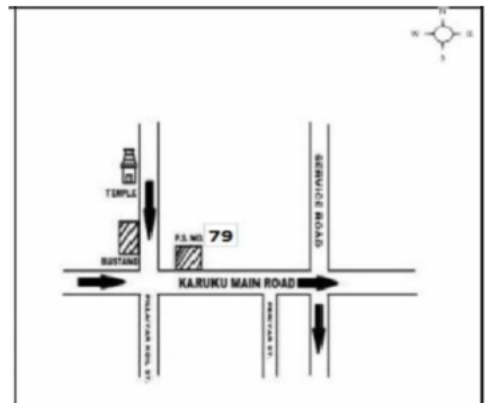

Key MAP View