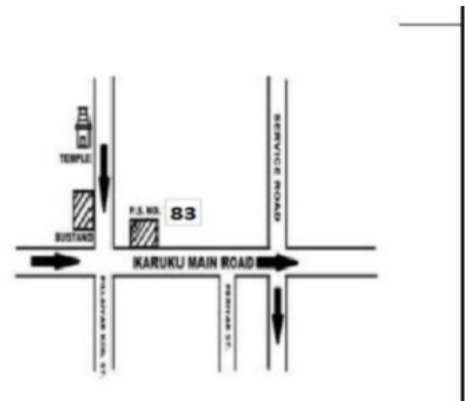

Google Map View

Polling Station Building Front View

Polling Station Front View

Cad View

Key MAP View

சட்டமன்றத் தொகுதியின் எண் மற்றும் பெயர் : 8-அம்பத்தூர்
பிரிவு எண் மற்றும் பெயர் 1-சென்னை மாநகராட்சி மேனாம்பேடு, நாராயணன் நகர் தெரு (வார்டு 82)