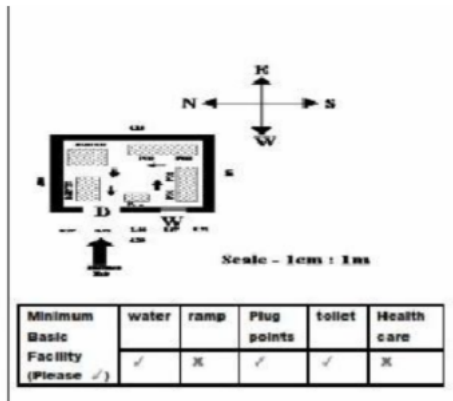

Google Map View

Polling Station Building Front View

Polling Station Front View

Cad View

Key MAP View

சட்டமன்றத் தொகுதியின் எண் மற்றும் பெயர் : 8-அம்பத்தூர்
பிரிவு எண் மற்றும் பெயர் 1-சென்னை மாநகராட்சி மேனாம்பேடு, நாராயணன் நகர் தெரு (வார்டு 82)