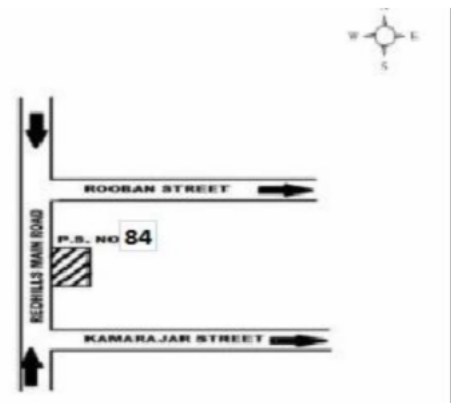

Cad View

Key MAP View