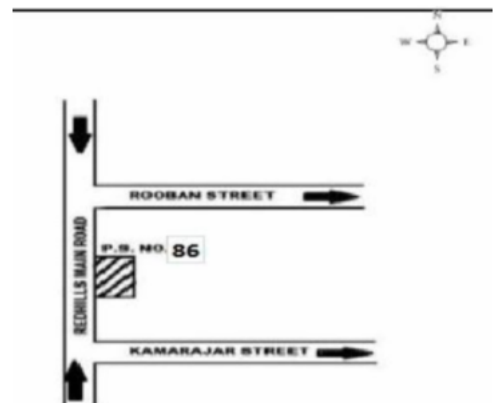

வாக்காளர் பதிவு அலுவலரின்
கையொப்பம்

Nazri Naksha

Google Map View

Polling Station Building Front View

Polling Station Front View

Cad View

Key MAP View

சட்டமன்றத் தொகுதியின் எண் மற்றும் பெயர் : 8-அம்பத்தூர்
பிரிவு எண் மற்றும் பெயர் 1-சென்னை மாநகராட்சி புதூர், ராஜீவ்காந்தி முதல் தெரு (வார்டு 80)