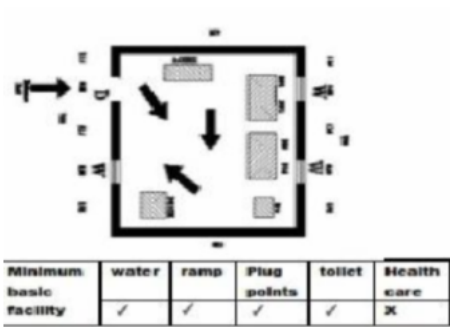

வாக்காளர் பதிவு அலுவலரின்
கையொப்பம்

Nazri Naksha

Google Map View

Polling Station Building Front View

Polling Station Front View

Cad View

Key MAP View

சட்டமன்றத் தொகுதியின் எண் மற்றும் பெயர் : 8-அம்பத்தூர்
பிரிவு எண் மற்றும் பெயர் 1-சென்னை மாநகராட்சி புதூர், ராஜீவ்காந்தி முதல் தெரு (வார்டு 80)