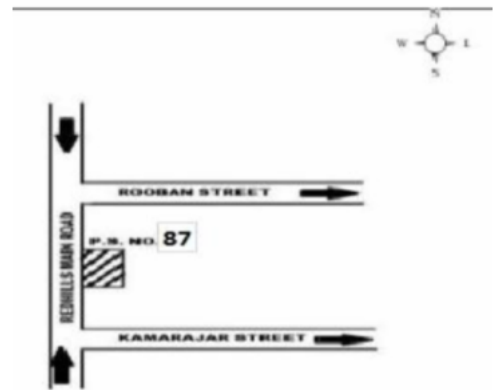

Cad View

Key MAP View