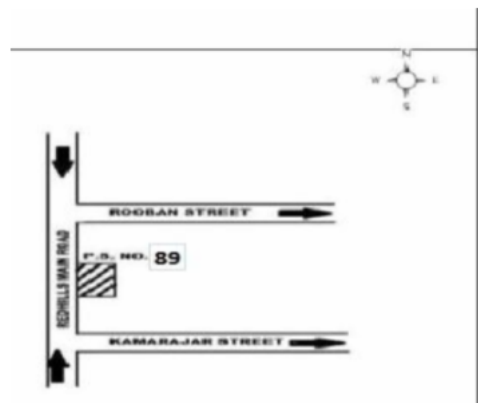

Google Map View

Polling Station Building Front View

Polling Station Front View

Cad View

Key MAP View

சட்டமன்றத் தொகுதியின் எண் மற்றும் பெயர் : 8-அம்பத்தூர்
பிரிவு எண் மற்றும் பெயர் 1-சென்னை மாநகராட்சி, புதூர் மெயின் ரோடு வார்டு 80