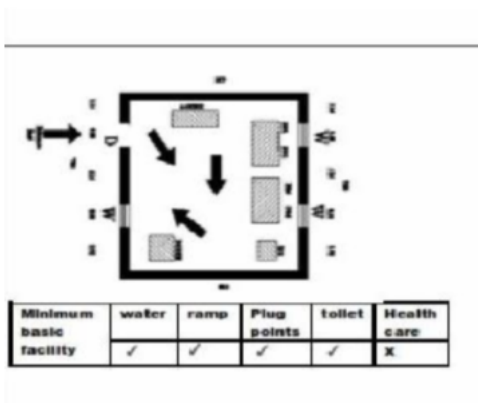

Google Map View

Polling Station Building Front View

Polling Station Front View

Cad View

Key MAP View

சட்டமன்றத் தொகுதியின் எண் மற்றும் பெயர் : 8-அம்பத்தூர்
பிரிவு எண் மற்றும் பெயர் 1-சென்னை மாநகராட்சி, புதூர் மெயின் ரோடு வார்டு 80