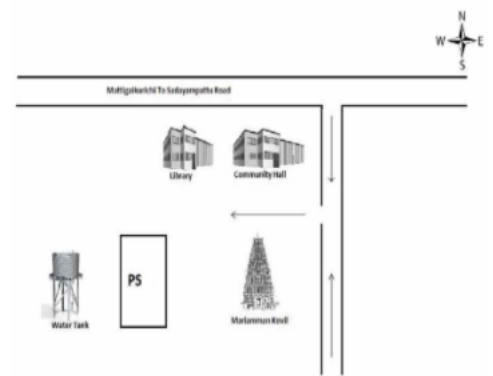

Key MAP View