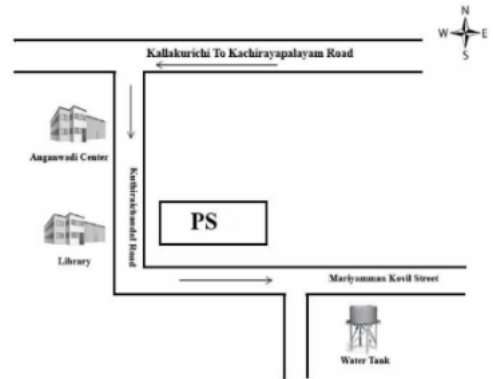

Google Map View

Polling Station Building Front View

Polling Station Front View

Cad View

Key MAP View

Minimum Basic facility (please)	water	ramp	plug points	toilet	health care
✓	✓	✓	✓	✓	

சட்டமன்றத் தொகுதியின் எண் மற்றும் பெயர் : 80-கள்ளக்குறிச்சி பிரிவு எண் மற்றும் பெயர் 1-காரனூர் (வ.கி) & (ஊ), பெருமாள் கோயில் தெரு