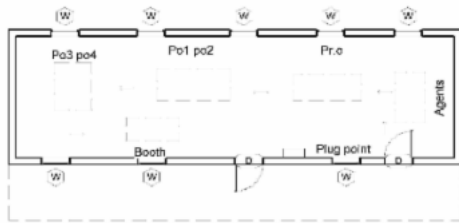

Google Map View

Polling Station Building Front View

Polling Station Front View

Cad View

Key MAP View

Minimum Basic facility (please)	water	ramp	plug points	toilet	health care
✓	✓	✓	✓	✓	

சட்டமன்றத் தொகுதியின் எண் மற்றும் பெயர் : 80-கள்ளக்குறிச்சி பிரிவு எண் மற்றும் பெயர் 1-காரனூர் (வ.கி) & (ஊ), பெருமாள் கோயில் தெரு