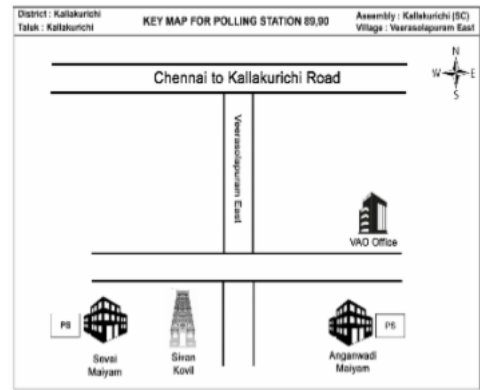

Key MAP View