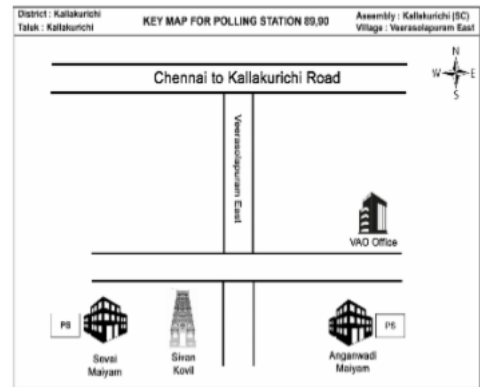

Key MAP View