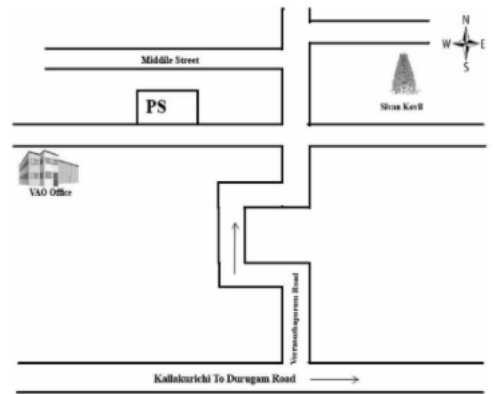

Google Map View

Polling Station Building Front View

Polling Station Front View

Cad View

Key MAP View

1 பெயர் : சத்யராஜ் தந்தை பெயர்: அருள்மணி வீட்டு எண் : 1 வயது : 40 பாலினம் : ஆண் Photo is available NSY1130608	2 பெயர் : தெய்வானை கணவர் பெயர்: சந்திரராஜ் வீட்டு எண் : 2 வயது : 46 பாலினம் : பெண் Photo is available NSY0965970	3 பெயர் : சுமதி கணவர் பெயர்: பழனிவேல் வீட்டு எண் : 2 வயது : 36 பாலினம் : பெண் Photo is available NSY0966010
4 பெயர் : ராதிகா கணவர் பெயர்: முத்துராமன் வீட்டு எண் : 2 வயது : 30 பாலினம் : பெண் Photo is available NSY0965996	5 பெயர் : ஷீலா தந்தை பெயர்: அன்னியப்பன் வீட்டு எண் : 6-482 வயது : 27 பாலினம் : பெண் Photo is available NSY1197987	6 பெயர் : வித்யா கணவர் பெயர்: சுரேந்திரன் வீட்டு எண் : 11 வயது : 30 பாலினம் : பெண் Photo is available NSY1069772
7 பெயர் : ஆகாஷ் தந்தை பெயர்: பரசுராமன் வீட்டு எண் : 16 வயது : 19 பாலினம் : ஆண் Photo is available NSY2807881	8 பெயர் : சிவபிரகாஷ் தந்தை பெயர்: நெடுஞ்செழியன் வீட்டு எண் : 32 வயது : 35 பாலினம் : ஆண் Photo is available NSY0344754	9 பெயர் : விஜயா கணவர் பெயர்: மெக்கியான் வீட்டு எண் : 61 வயது : 47 பாலினம் : பெண் Photo is available NSY0344721
10 பெயர் : கமலா கணவர் பெயர்: கணேசன் வீட்டு எண் : 87 வயது : 50 பாலினம் : பெண் Photo is available NSY2310688	11 பெயர் : இலட்சுமணன் தந்தை பெயர்: தங்கராசு வீட்டு எண் : 102 வயது : 57 பாலினம் : ஆண் Photo is available NSY1197862	12 பெயர் : ஞானபண்டிதன் தந்தை பெயர்: தங்கராசு வீட்டு எண் : 297 வயது : 47 பாலினம் : ஆண் Photo is available JBP1172535
13 பெயர் : ஸ்ரீராமன் தந்தை பெயர்: தங்கராசு வீட்டு எண் : 297 வயது : 46 பாலினம் : ஆண் Photo is available JBP3872165	14 பெயர் : ராதா கணவர் பெயர்: ஞானபண்டிதன் வீட்டு எண் : 297-311 வயது : 38 பாலினம் : பெண் Photo is available NSY0040956	15 பெயர் : தெய்வானை கணவர் பெயர்: மகாராஜா வீட்டு எண் : 297-316 வயது : 50 பாலினம் : பெண் Photo is available JBP1173129
16 பெயர் : முத்துலட்சுமி கணவர் பெயர்: சுப்ரமணியன் வீட்டு எண் : 299 வயது : 59 பாலினம் : பெண் Photo is available NSY1558147	17 பெயர் : வசந்தா கணவர் பெயர்: அருள்மணி வீட்டு எண் : 305 வயது : 65 பாலினம் : பெண் Photo is available NSY1558154	18 பெயர் : வடிவேல் தந்தை பெயர்: கந்தசாமி வீட்டு எண் : 307 வயது : 63 பாலினம் : ஆண் Photo is available NSY1558170
19 பெயர் : வனசா கணவர் பெயர்: வடிவேல் வீட்டு எண் : 307 வயது : 62 பாலினம் : பெண் Photo is available NSY1558188	20 பெயர் : சந்திரா கணவர் பெயர்: வடிவேல் வீட்டு எண் : 309 வயது : 52 பாலினம் : பெண் Photo is available NSY0040949	21 பெயர் : முருகவேல் தந்தை பெயர்: வைத்தியலிங்கம் வீட்டு எண் : 311 வயது : 53 பாலினம் : ஆண் Photo is available JBP4399911
22 பெயர் : குமார் தந்தை பெயர்: வைத்திலிங்கம் வீட்டு எண் : 311 வயது : 51 பாலினம் : ஆண் Photo is available JBP1172634	23 பெயர் : தங்கவேல் தந்தை பெயர்: மாரிமுத்து வீட்டு எண் : 313 வயது : 58 பாலினம் : ஆண் Photo is available JBP4357737	24 பெயர் : பழனிவேல் தந்தை பெயர்: முருகேசன் வீட்டு எண் : 315 வயது : 57 பாலினம் : ஆண் Photo is available NSY1558196
25 பெயர் : வளர்மதி கணவர் பெயர்: பழனிவேல் வீட்டு எண் : 315 வயது : 56 பாலினம் : பெண் Photo is available NSY1558204	26 பெயர் : சத்யா தந்தை பெயர்: மகாராஜா வீட்டு எண் : 316 வயது : 28 பாலினம் : ஆண் Photo is available NSY2315687	27 பெயர் : சிவா தந்தை பெயர்: வெங்கடேசன் வீட்டு எண் : 321 வயது : 36 பாலினம் : ஆண் Photo is available NSY0536938
28 பெயர் : விஜய் தந்தை பெயர்: வெங்கடேசன் வீட்டு எண் : 321 வயது : 33 பாலினம் : ஆண் Photo is available NSY0663203	29 பெயர் : சந்திரவேலா கணவர் பெயர்: சிவா வீட்டு எண் : 321 வயது : 28 பாலினம் : பெண் Photo is available NSY2507655	30 பெயர் : சசிகா தந்தை பெயர்: சின்னதுரை வீட்டு எண் : 326 வயது : 25 பாலினம் : பெண் Photo is available NSY2305845