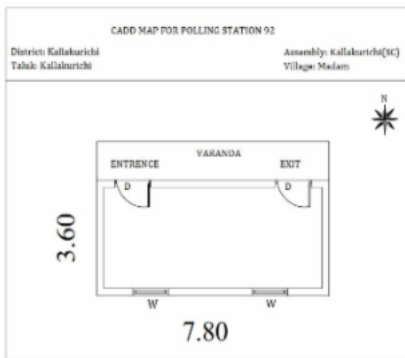

Cad View

Key MAP View