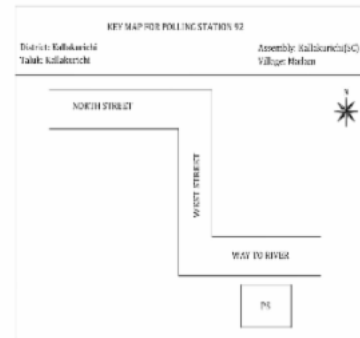

Cad View

Key MAP View