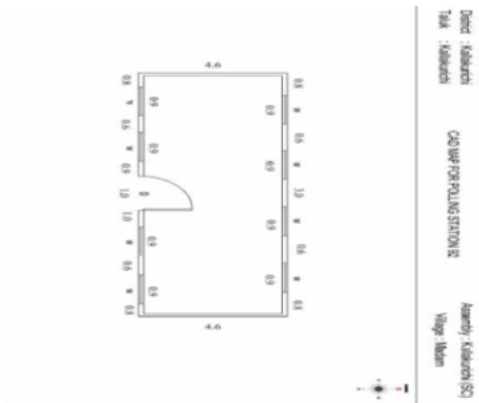

Cad View

Key MAP View