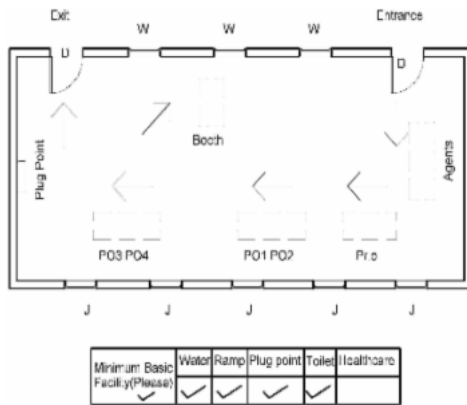

Polling Station Building Front View

Polling Station Front View

Cad View

Key MAP View

சட்டமன்றத் தொகுதியின் எண் மற்றும் பெயர் : 80-கள்ளக்குறிச்சி பிரிவு எண் மற்றும் பெயர் 1-பிரிதிவிமங்கலம் (வ.கி) & (ஊ), புதுக் காலனி நடுத்தெரு