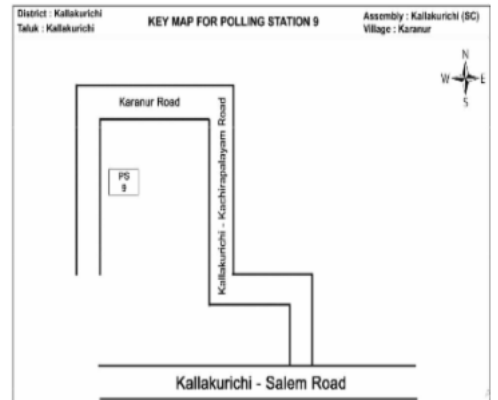

கையொப்பம்

Nazri Naksha

Google Map View

Polling Station Building Front View

Polling Station Front View

Cad View

Key MAP View

சட்டமன்றத் தொகுதியின் எண் மற்றும் பெயர் : 80-கள்ளக்குறிச்சி பிரிவு எண் மற்றும் பெயர் 1-காரனூர் (வ.கி) & (ஊ), கிழக்கு தெரு