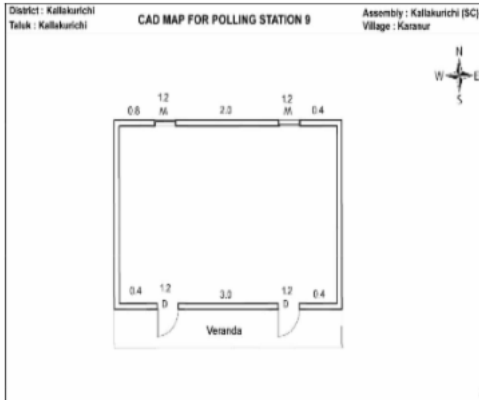

கையொப்பம்

Nazri Naksha

Google Map View

Polling Station Building Front View

Polling Station Front View

Cad View

Key MAP View

சட்டமன்றத் தொகுதியின் எண் மற்றும் பெயர் : 80-கள்ளக்குறிச்சி பிரிவு எண் மற்றும் பெயர் 1-காரனூர் (வ.கி) & (ஊ), கிழக்கு தெரு