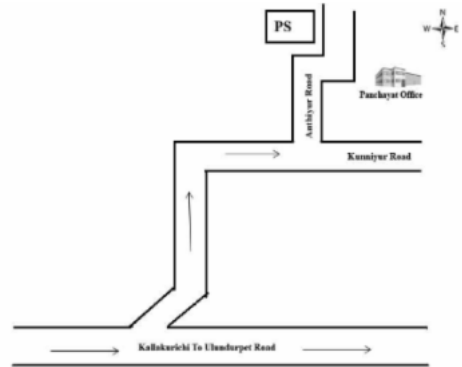

Polling Station Front View

Cad View

Minimum Basic facility (please)	Water	Ramp	plug points	Toilet	Health care
	✓	✓	✓	✓	

Key MAP View

சட்டமன்றத் தொகுதியின் எண் மற்றும் பெயர் : 80-கள்ளக்குறிச்சி பிரிவு எண் மற்றும் பெயர் 1-அந்தியூர் (வ.கி) & (ஊ), புதிய காலனி