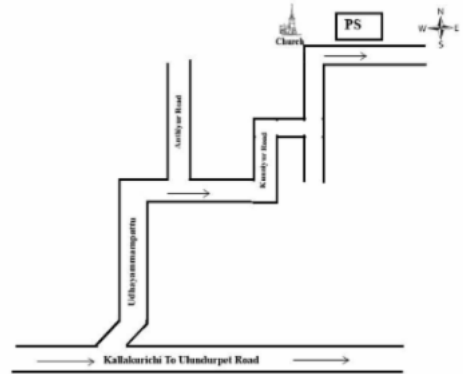

Polling Station Front View

Cad View

Key MAP View

Minimum Basic Facility(Facile)	Water	Ramp	Plug point	Toilet	Healthcare
✓	✓	✓	✓	✓	

சட்டமன்றத் தொகுதியின் எண் மற்றும் பெயர் : 80-கள்ளக்குறிச்சி பிரிவு எண் மற்றும் பெயர் 1-குன்னியூர் (வ.கி) அந்தியூர் (ஊ), மாரியம்மன் கோவில் தெரு