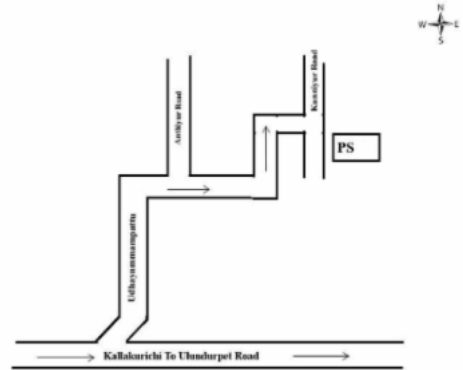

Cad View

Key MAP View