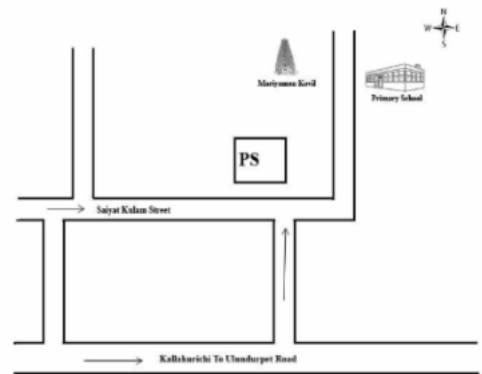

Key MAP View