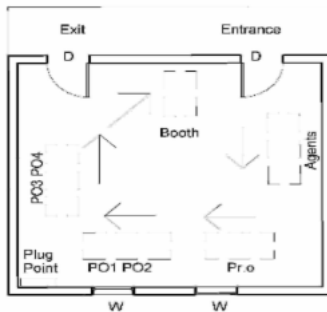

Polling Station Front View

Cad View

Key MAP View

Minimum Basic Facility(Please)	Water	Ramp	Plug point	Toilet	Healthcare
✓	✓	✓	✓	✓	

சட்டமன்றத் தொகுதியின் எண் மற்றும் பெயர் : 80-கள்ளக்குறிச்சி
பிரிவு எண் மற்றும் பெயர் 1-பெரியமாம்பட்டு (வ.கி) & தியாகசுருகம் (பேரூராட்சி), வார்டு 8 ஓளவை தெரு