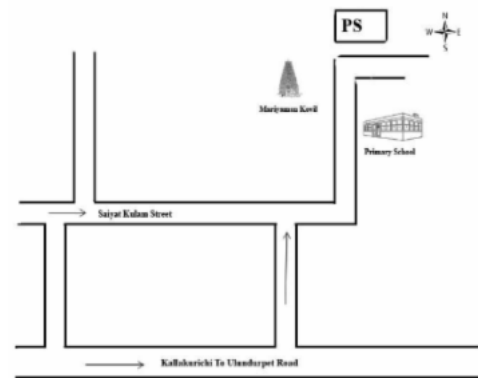

Polling Station Front View

Cad View

Key MAP View

Minimum Basic Facility(Please)	Water	Ramp	Plug point	Toilet	Healthcare
✓	✓	✓	✓	✓	

சட்டமன்றத் தொகுதியின் எண் மற்றும் பெயர் : 80-கள்ளக்குறிச்சி
பிரிவு எண் மற்றும் பெயர் 1-பெரியமாம்பட்டு (வ.கி) & தியாகசுருகம் (பேரூராட்சி), வார்டு 8 ஓளவை தெரு