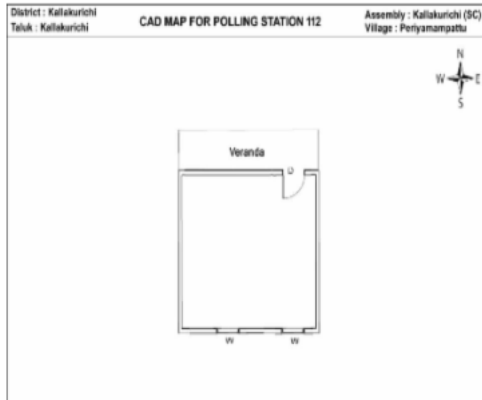

Google Map View

Polling Station Building Front View

Polling Station Front View

Cad View

Key MAP View

1 பெயர் : ஜாகீர்உசேன் தந்தை பெயர் : கௌஸ் வீட்டு எண் : 1 வயது : 55 பாலினம் : ஆண் Photo is available	JSQ6778252	2 பெயர் : அஞ்சலை தேவி கணவர் பெயர் : ராமு வீட்டு எண் : 1 வயது : 54 பாலினம் : பெண் Photo is available	NSY0545012	3 பெயர் : நசீபா கணவர் பெயர் : ஜாகீர்உசேன் வீட்டு எண் : 1 வயது : 51 பாலினம் : பெண் Photo is available	NSY1583046
4 பெயர் : நாராயணி கணவர் பெயர் : கோதண்டபாணி வீட்டு எண் : 1 வயது : 51 பாலினம் : பெண் Photo is available	NSY0450783	S 5 பெயர் : அலமேலு கணவர் பெயர் : ராஜ்க்கண்ணு வீட்டு எண் : 1 வயது : 49 பாலினம் : பெண் DELETED	NSY1025576	6 பெயர் : செந்தில் தாயின் பெயர் : நாராயணி வீட்டு எண் : 1 வயது : 48 பாலினம் : ஆண் Photo is available	NSY0450510
7 பெயர் : சாவித்திரி கணவர் பெயர் : சங்கர் வீட்டு எண் : 1 வயது : 46 பாலினம் : பெண் Photo is available	NSY2542900	8 பெயர் : உமாமகேஸ்வரி தந்தை பெயர் : இளங்கோ வீட்டு எண் : 1 வயது : 39 பாலினம் : பெண் Photo is available	JSQ3384302	S 9 பெயர் : லட்சுமணன் தந்தை பெயர் : ராஜ்க்கண்ணு வீட்டு எண் : 1 வயது : 39 பாலினம் : ஆண் DELETED	NSY1025584
10 பெயர் : சமீர் தந்தை பெயர் : பாதுஷா வீட்டு எண் : 1 வயது : 38 பாலினம் : ஆண் Photo is available	NSY0415133	11 பெயர் : சரவணன் தந்தை பெயர் : இராயர் வீட்டு எண் : 1 வயது : 36 பாலினம் : ஆண் Photo is available	NSY0545533	12 பெயர் : அமீருதீன் தந்தை பெயர் : தாது வீட்டு எண் : 1 வயது : 35 பாலினம் : ஆண் Photo is available	NSY0349993
13 பெயர் : தாஜீதீன் தந்தை பெயர் : தாது வீட்டு எண் : 1 வயது : 32 பாலினம் : ஆண் Photo is available	NSY0812016	14 பெயர் : ஹசீனாகாத்து கணவர் பெயர் : சிராஜ் வீட்டு எண் : 1 வயது : 32 பாலினம் : பெண் Photo is available	NSY0918474	15 பெயர் : ஷம்ஷாத் கணவர் பெயர் : அமீருதீன் வீட்டு எண் : 1 வயது : 31 பாலினம் : பெண் Photo is available	NSY1262914
16 பெயர் : முகமது தந்தை பெயர் : ஜாகீர்உசேன் வீட்டு எண் : 1 வயது : 31 பாலினம் : ஆண் Photo is available	NSY0673194	17 பெயர் : லட்சுமி தந்தை பெயர் : முத்துகிருஷ்ணன் வீட்டு எண் : 1 வயது : 29 பாலினம் : பெண் Photo is available	NSY0969329	18 பெயர் : அபுபக்கர் தந்தை பெயர் : ஜாகீர் உசேன் வீட்டு எண் : 1 வயது : 27 பாலினம் : ஆண் Photo is available	NSY1262930
19 பெயர் : முபின் தந்தை பெயர் : மக்பூல் பாஷா வீட்டு எண் : 1 வயது : 25 பாலினம் : ஆண் Photo is available	NSY2369882	20 பெயர் : சாயிதா பானு கணவர் பெயர் : லியாகத் அலி வீட்டு எண் : 1 வயது : 24 பாலினம் : பெண் Photo is available	NSY2446912	21 பெயர் : ஷயிலா பானு தந்தை பெயர் : இணையாத்துல்லா வீட்டு எண் : 1 வயது : 23 பாலினம் : பெண் Photo is available	NSY2446946
22 பெயர் : அமிருதீன் தந்தை பெயர் : நூர் முகமது வீட்டு எண் : 1 வயது : 21 பாலினம் : ஆண் Photo is available	NSY2559888	23 பெயர் : அருணாசலம் தந்தை பெயர் : தேவராஜ் வீட்டு எண் : 1-2 வயது : 62 பாலினம் : ஆண் Photo is available	NSY1132505	24 பெயர் : இந்திரா கணவர் பெயர் : அருணாசலம் வீட்டு எண் : 1-2 வயது : 57 பாலினம் : பெண் Photo is available	NSY1132513
25 பெயர் : பவித்ரா தந்தை பெயர் : அருணாசலம் வீட்டு எண் : 1-2 வயது : 27 பாலினம் : பெண் Photo is available	NSY1202357	26 பெயர் : ரமீஜாபீ கணவர் பெயர் : அப்துல் காதர் வீட்டு எண் : 1/6 வயது : 36 பாலினம் : பெண் Photo is available	NSY0450387	27 பெயர் : பாதுஷா தந்தை பெயர் : கெவுஸ்பாஸ் வீட்டு எண் : 1A வயது : 64 பாலினம் : ஆண் Photo is available	JSQ6772974
28 பெயர் : ஷம்ஷாத்பேகம் கணவர் பெயர் : பாதுஷா வீட்டு எண் : 1A வயது : 57 பாலினம் : பெண் Photo is available	JSQ6772511	29 பெயர் : முருகேசன் தந்தை பெயர் : கேசவிள்ளை வீட்டு எண் : 1A வயது : 53 பாலினம் : ஆண் Photo is available	JSQ3384195	30 பெயர் : ஹரிகீர்கத்தனா கணவர் பெயர் : முருகேசன் வீட்டு எண் : 1A வயது : 47 பாலினம் : பெண் Photo is available	JSQ3384187