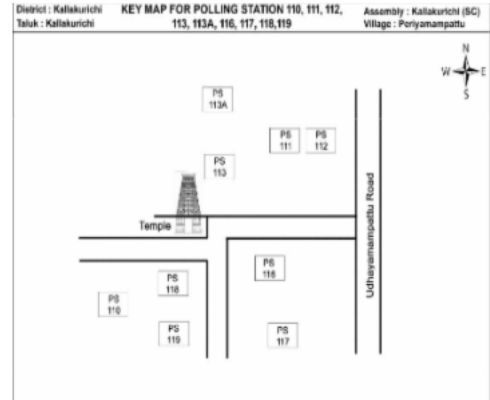

Google Map View

Polling Station Building Front View

Polling Station Front View

Cad View

Key MAP View

1 பெயர் : ஜாகீர்உசேன் தந்தை பெயர் : கௌஸ் வீட்டு எண் : 1 வயது : 55 பாலினம் : ஆண் Photo is available	JSQ6778252	2 பெயர் : அஞ்சலை தேவி கணவர் பெயர் : ராமு வீட்டு எண் : 1 வயது : 54 பாலினம் : பெண் Photo is available	NSY0545012	3 பெயர் : நசீபா கணவர் பெயர் : ஜாகீர்உசேன் வீட்டு எண் : 1 வயது : 51 பாலினம் : பெண் Photo is available	NSY1583046
4 பெயர் : நாராயணி கணவர் பெயர் : கோதண்டபாணி வீட்டு எண் : 1 வயது : 51 பாலினம் : பெண் Photo is available	NSY0450783	S 5 பெயர் : அலமேலு கணவர் பெயர் : ராஜ்க்கண்ணு வீட்டு எண் : 1 வயது : 49 பாலினம் : பெண் DELETED	NSY1025576	6 பெயர் : செந்தில் தாயின் பெயர் : நாராயணி வீட்டு எண் : 1 வயது : 48 பாலினம் : ஆண் Photo is available	NSY0450510
7 பெயர் : சாவித்திரி கணவர் பெயர் : சங்கர் வீட்டு எண் : 1 வயது : 46 பாலினம் : பெண் Photo is available	NSY2542900	8 பெயர் : உமாமகேஸ்வரி தந்தை பெயர் : இளங்கோ வீட்டு எண் : 1 வயது : 39 பாலினம் : பெண் Photo is available	JSQ3384302	S 9 பெயர் : லட்சுமணன் தந்தை பெயர் : ராஜ்க்கண்ணு வீட்டு எண் : 1 வயது : 39 பாலினம் : ஆண் DELETED	NSY1025584
10 பெயர் : சமீர் தந்தை பெயர் : பாதுஷா வீட்டு எண் : 1 வயது : 38 பாலினம் : ஆண் Photo is available	NSY0415133	11 பெயர் : சரவணன் தந்தை பெயர் : இராயர் வீட்டு எண் : 1 வயது : 36 பாலினம் : ஆண் Photo is available	NSY0545533	12 பெயர் : அமீருதீன் தந்தை பெயர் : தாது வீட்டு எண் : 1 வயது : 35 பாலினம் : ஆண் Photo is available	NSY0349993
13 பெயர் : தாஜீதீன் தந்தை பெயர் : தாது வீட்டு எண் : 1 வயது : 32 பாலினம் : ஆண் Photo is available	NSY0812016	14 பெயர் : ஹசீனாகாத்து கணவர் பெயர் : சிராஜ் வீட்டு எண் : 1 வயது : 32 பாலினம் : பெண் Photo is available	NSY0918474	15 பெயர் : ஷம்ஷாத் கணவர் பெயர் : அமீருதீன் வீட்டு எண் : 1 வயது : 31 பாலினம் : பெண் Photo is available	NSY1262914
16 பெயர் : முகமது தந்தை பெயர் : ஜாகீர்உசேன் வீட்டு எண் : 1 வயது : 31 பாலினம் : ஆண் Photo is available	NSY0673194	17 பெயர் : லட்சுமி தந்தை பெயர் : முத்துகிருஷ்ணன் வீட்டு எண் : 1 வயது : 29 பாலினம் : பெண் Photo is available	NSY0969329	18 பெயர் : அபுபக்கர் தந்தை பெயர் : ஜாகீர் உசேன் வீட்டு எண் : 1 வயது : 27 பாலினம் : ஆண் Photo is available	NSY1262930
19 பெயர் : முபின் தந்தை பெயர் : மக்பூல் பாஷா வீட்டு எண் : 1 வயது : 25 பாலினம் : ஆண் Photo is available	NSY2369882	20 பெயர் : சாயிதா பானு கணவர் பெயர் : லியாகத் அலி வீட்டு எண் : 1 வயது : 24 பாலினம் : பெண் Photo is available	NSY2446912	21 பெயர் : ஷயிலா பானு தந்தை பெயர் : இணையாத்துல்லா வீட்டு எண் : 1 வயது : 23 பாலினம் : பெண் Photo is available	NSY2446946
22 பெயர் : அமிருதீன் தந்தை பெயர் : நூர் முகமது வீட்டு எண் : 1 வயது : 21 பாலினம் : ஆண் Photo is available	NSY2559888	23 பெயர் : அருணாசலம் தந்தை பெயர் : தேவராஜ் வீட்டு எண் : 1-2 வயது : 62 பாலினம் : ஆண் Photo is available	NSY1132505	24 பெயர் : இந்திரா கணவர் பெயர் : அருணாசலம் வீட்டு எண் : 1-2 வயது : 57 பாலினம் : பெண் Photo is available	NSY1132513
25 பெயர் : பவித்ரா தந்தை பெயர் : அருணாசலம் வீட்டு எண் : 1-2 வயது : 27 பாலினம் : பெண் Photo is available	NSY1202357	26 பெயர் : ரமீஜாபீ கணவர் பெயர் : அப்துல் காதர் வீட்டு எண் : 1/6 வயது : 36 பாலினம் : பெண் Photo is available	NSY0450387	27 பெயர் : பாதுஷா தந்தை பெயர் : கெவுஸ்பாஸ் வீட்டு எண் : 1A வயது : 64 பாலினம் : ஆண் Photo is available	JSQ6772974
28 பெயர் : ஷம்ஷாத்பேகம் கணவர் பெயர் : பாதுஷா வீட்டு எண் : 1A வயது : 57 பாலினம் : பெண் Photo is available	JSQ6772511	29 பெயர் : முருகேசன் தந்தை பெயர் : கேசவிள்ளை வீட்டு எண் : 1A வயது : 53 பாலினம் : ஆண் Photo is available	JSQ3384195	30 பெயர் : ஹரிகீர்கத்தனா கணவர் பெயர் : முருகேசன் வீட்டு எண் : 1A வயது : 47 பாலினம் : பெண் Photo is available	JSQ3384187