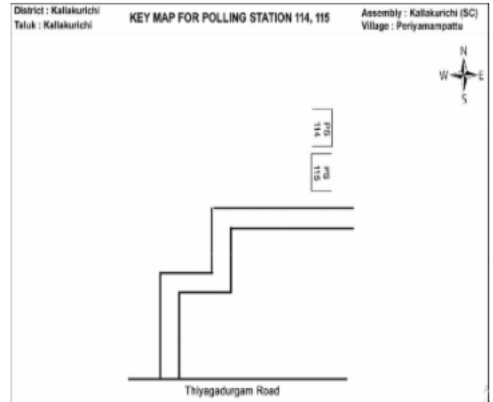

Google Map View

Polling Station Building Front View

Polling Station Front View

Cad View

Key MAP View

1 பெயர் : சர்தார்னி கணவர் பெயர்: ஷாகுல் ஹமீது வீட்டு எண் : 0 வயது : 35 பாலினம் : பெண் Photo is available	NSY2718922	2 பெயர் : ஷார்ப்புஷா தந்தை பெயர்: அயாத்தபேக் வீட்டு எண் : 1 வயது : 73 பாலினம் : ஆண் Photo is available	NSY1600998	3 பெயர் : மரியம்பீ கணவர் பெயர்: ஷார்ப்புஷா வீட்டு எண் : 1 வயது : 66 பாலினம் : பெண் Photo is available	JSQ1287234
4 பெயர் : காதர் கான் தந்தை பெயர்: உமர் கான் வீட்டு எண் : 1 வயது : 38 பாலினம் : ஆண் Photo is available	NSY0674366	5 பெயர் : முகமதுஉசேன் தந்தை பெயர்: ஷார்ப்புஷா வீட்டு எண் : 1 வயது : 37 பாலினம் : ஆண் Photo is available	NSY0293456	6 பெயர் : நசரத் கணவர் பெயர்: காதர் கான் வீட்டு எண் : 1 வயது : 37 பாலினம் : பெண் Photo is available	NSY0674374
7 பெயர் : செளகத்அலி தந்தை பெயர்: அக்பர்அலி வீட்டு எண் : 1 வயது : 33 பாலினம் : ஆண் Photo is available	NSY0546820	8 பெயர் : சாகுல்அமித் தந்தை பெயர்: அக்பர்அலி வீட்டு எண் : 1 வயது : 31 பாலினம் : ஆண் Photo is available	NSY0674903	9 பெயர் : சதிஷ் தந்தை பெயர்: சாமிதுரை வீட்டு எண் : 1 வயது : 29 பாலினம் : ஆண் Photo is available	NSY0969931
10 பெயர் : திருமலைவாசன் தந்தை பெயர்: முருகன் வீட்டு எண் : 1 வயது : 28 பாலினம் : ஆண் Photo is available	NSY1074913	11 பெயர் : முகமது இப்ராஹிம் தந்தை பெயர்: உசேன் பாஷா வீட்டு எண் : 2 வயது : 24 பாலினம் : ஆண் Photo is available	NSY2414266	12 பெயர் : ஹாசன் பாஷா தந்தை பெயர்: முஹம்மத் காசிம் வீட்டு எண் : 2ஏ வயது : 60 பாலினம் : ஆண் Photo is available	NSY2730364
13 பெயர் : மைமுன்பீலி கணவர் பெயர்: ஹாசன் பாஷா வீட்டு எண் : 2ஏ வயது : 41 பாலினம் : பெண் Photo is available	NSY2730398	14 பெயர் : ஜஹாங்கீர் தந்தை பெயர்: காசிம் வீட்டு எண் : 3 வயது : 62 பாலினம் : ஆண் Photo is available	JSQ6760177	15 பெயர் : நசீம்பீ கணவர் பெயர்: நூருல்லா வீட்டு எண் : 3 வயது : 56 பாலினம் : பெண் Photo is available	JSQ1287911
16 பெயர் : சமியா தந்தை பெயர்: ஜஹாங்கீர் வீட்டு எண் : 3 வயது : 34 பாலினம் : பெண் Photo is available	NSY0227413	17 பெயர் : தனம் கணவர் பெயர்: அய்யாவு வீட்டு எண் : 3 வயது : 29 பாலினம் : பெண் Photo is available	NSY1203181	18 பெயர் : ஷபீனாபேகம் தந்தை பெயர்: ஜஹாங்கீர் வீட்டு எண் : 3 வயது : 28 பாலினம் : பெண் Photo is available	NSY1074897
19 பெயர் : அப்துல் கலாம் தந்தை பெயர்: தாஹிர் அலி வீட்டு எண் : 3 வயது : 24 பாலினம் : ஆண் Photo is available	NSY2420040	20 பெயர் : பெர்தோஸ் தந்தை பெயர்: ஷாஜஹான் வீட்டு எண் : 3 வயது : 22 பாலினம் : பெண் Photo is available	NSY2465854	21 பெயர் : விஜயா கணவர் பெயர்: சின்னதம்பி வீட்டு எண் : 3-205 வயது : 45 பாலினம் : பெண் Photo is available	NSY0546762
22 பெயர் : நூருல்லா தந்தை பெயர்: அயீரான் வீட்டு எண் : 4 வயது : 55 பாலினம் : ஆண் Photo is available	NSY0145284	23 பெயர் : சலைமான் தந்தை பெயர்: அப்துல்லாஷேக் வீட்டு எண் : 4 வயது : 48 பாலினம் : ஆண் Photo is available	NSY0050625	24 பெயர் : ஹீரா கணவர் பெயர்: நூர்அமீன் வீட்டு எண் : 4 வயது : 41 பாலினம் : பெண் Photo is available	NSY0145276
25 பெயர் : அமிர்தம் கணவர் பெயர்: முருகன் வீட்டு எண் : 4 வயது : 33 பாலினம் : பெண் Photo is available	NSY1203165	26 பெயர் : ரேஷ்மா கணவர் பெயர்: முகமது உசேன் வீட்டு எண் : 4 வயது : 31 பாலினம் : பெண் Photo is available	NSY0674457	27 பெயர் : அப்துல் ரஷித் தந்தை பெயர்: சலைமான் வீட்டு எண் : 4 வயது : 26 பாலினம் : ஆண் Photo is available	NSY1388818
28 பெயர் : ஜெகஜிவன்ராம் தந்தை பெயர்: வெறியப்பன் வீட்டு எண் : 5 வயது : 39 பாலினம் : ஆண் Photo is available	NSY1203157	29 பெயர் : மரியம் தந்தை பெயர்: அப்துல் ரஹுமான் வீட்டு எண் : 5/3 வயது : 23 பாலினம் : பெண் Photo is available	NSY2726693	30 பெயர் : ஜனனி தந்தை பெயர்: ஏழுமலை வீட்டு எண் : 6 வயது : 22 பாலினம் : பெண் Photo is available	NSY2461481