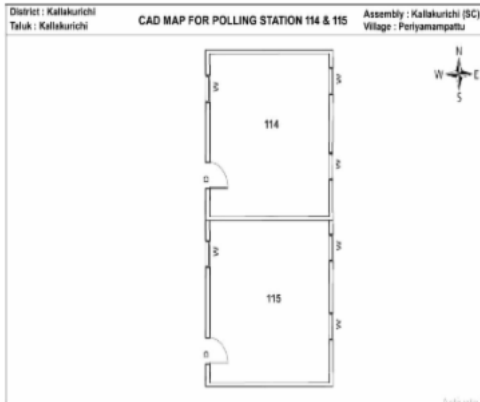

Google Map View

Polling Station Building Front View

Polling Station Front View

Cad View

Key MAP View

1 பெயர் : சர்தார்னி கணவர் பெயர்: ஷாகுல் ஹமீது வீட்டு எண் : 0 வயது : 35 பாலினம் : பெண் Photo is available	NSY2718922	2 பெயர் : ஷார்ப்புஷா தந்தை பெயர்: அயாத்தபேக் வீட்டு எண் : 1 வயது : 73 பாலினம் : ஆண் Photo is available	NSY1600998	3 பெயர் : மரியம்பீ கணவர் பெயர்: ஷார்ப்புஷா வீட்டு எண் : 1 வயது : 66 பாலினம் : பெண் Photo is available	JSQ1287234
4 பெயர் : காதர் கான் தந்தை பெயர்: உமர் கான் வீட்டு எண் : 1 வயது : 38 பாலினம் : ஆண் Photo is available	NSY0674366	5 பெயர் : முகமதுஉசேன் தந்தை பெயர்: ஷார்ப்புஷா வீட்டு எண் : 1 வயது : 37 பாலினம் : ஆண் Photo is available	NSY0293456	6 பெயர் : நசரத் கணவர் பெயர்: காதர் கான் வீட்டு எண் : 1 வயது : 37 பாலினம் : பெண் Photo is available	NSY0674374
7 பெயர் : செளகத்அலி தந்தை பெயர்: அக்பர்அலி வீட்டு எண் : 1 வயது : 33 பாலினம் : ஆண் Photo is available	NSY0546820	8 பெயர் : சாகுல்அமித் தந்தை பெயர்: அக்பர்அலி வீட்டு எண் : 1 வயது : 31 பாலினம் : ஆண் Photo is available	NSY0674903	9 பெயர் : சதிஷ் தந்தை பெயர்: சாமிதுரை வீட்டு எண் : 1 வயது : 29 பாலினம் : ஆண் Photo is available	NSY0969931
10 பெயர் : திருமலைவாசன் தந்தை பெயர்: முருகன் வீட்டு எண் : 1 வயது : 28 பாலினம் : ஆண் Photo is available	NSY1074913	11 பெயர் : முகமது இப்ராஹிம் தந்தை பெயர்: உசேன் பாஷா வீட்டு எண் : 2 வயது : 24 பாலினம் : ஆண் Photo is available	NSY2414266	12 பெயர் : ஹாசன் பாஷா தந்தை பெயர்: முஹம்மத் காசிம் வீட்டு எண் : 2ஏ வயது : 60 பாலினம் : ஆண் Photo is available	NSY2730364
13 பெயர் : மைமுன்பீலி கணவர் பெயர்: ஹாசன் பாஷா வீட்டு எண் : 2ஏ வயது : 41 பாலினம் : பெண் Photo is available	NSY2730398	14 பெயர் : ஜஹாங்கீர் தந்தை பெயர்: காசிம் வீட்டு எண் : 3 வயது : 62 பாலினம் : ஆண் Photo is available	JSQ6760177	15 பெயர் : நசீம்பீ கணவர் பெயர்: நூருல்லா வீட்டு எண் : 3 வயது : 56 பாலினம் : பெண் Photo is available	JSQ1287911
16 பெயர் : சமியா தந்தை பெயர்: ஜஹாங்கீர் வீட்டு எண் : 3 வயது : 34 பாலினம் : பெண் Photo is available	NSY0227413	17 பெயர் : தனம் கணவர் பெயர்: அய்யாவு வீட்டு எண் : 3 வயது : 29 பாலினம் : பெண் Photo is available	NSY1203181	18 பெயர் : ஷபீனாபேகம் தந்தை பெயர்: ஜஹாங்கீர் வீட்டு எண் : 3 வயது : 28 பாலினம் : பெண் Photo is available	NSY1074897
19 பெயர் : அப்துல் கலாம் தந்தை பெயர்: தாஹிர் அலி வீட்டு எண் : 3 வயது : 24 பாலினம் : ஆண் Photo is available	NSY2420040	20 பெயர் : பெர்தோஸ் தந்தை பெயர்: ஷாஜஹான் வீட்டு எண் : 3 வயது : 22 பாலினம் : பெண் Photo is available	NSY2465854	21 பெயர் : விஜயா கணவர் பெயர்: சின்னதம்பி வீட்டு எண் : 3-205 வயது : 45 பாலினம் : பெண் Photo is available	NSY0546762
22 பெயர் : நூருல்லா தந்தை பெயர்: அயீரான் வீட்டு எண் : 4 வயது : 55 பாலினம் : ஆண் Photo is available	NSY0145284	23 பெயர் : சலைமான் தந்தை பெயர்: அப்துல்லாஷேக் வீட்டு எண் : 4 வயது : 48 பாலினம் : ஆண் Photo is available	NSY0050625	24 பெயர் : ஹீரா கணவர் பெயர்: நூர்அமீன் வீட்டு எண் : 4 வயது : 41 பாலினம் : பெண் Photo is available	NSY0145276
25 பெயர் : அமிர்தம் கணவர் பெயர்: முருகன் வீட்டு எண் : 4 வயது : 33 பாலினம் : பெண் Photo is available	NSY1203165	26 பெயர் : ரேஷ்மா கணவர் பெயர்: முகமது உசேன் வீட்டு எண் : 4 வயது : 31 பாலினம் : பெண் Photo is available	NSY0674457	27 பெயர் : அப்துல் ரஷித் தந்தை பெயர்: சலைமான் வீட்டு எண் : 4 வயது : 26 பாலினம் : ஆண் Photo is available	NSY1388818
28 பெயர் : ஜெகஜிவன்ராம் தந்தை பெயர்: வெறியப்பன் வீட்டு எண் : 5 வயது : 39 பாலினம் : ஆண் Photo is available	NSY1203157	29 பெயர் : மரியம் தந்தை பெயர்: அப்துல் ரஹுமான் வீட்டு எண் : 5/3 வயது : 23 பாலினம் : பெண் Photo is available	NSY2726693	30 பெயர் : ஜனனி தந்தை பெயர்: ஏழுமலை வீட்டு எண் : 6 வயது : 22 பாலினம் : பெண் Photo is available	NSY2461481