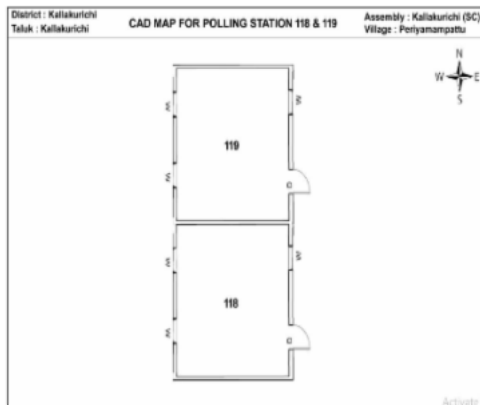

Cad View

Key MAP View