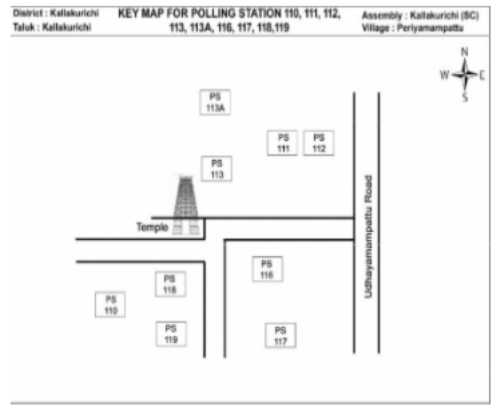

Cad View

Key MAP View